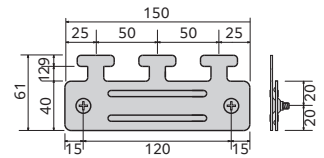

72H21

スチール/ユニクロ
¥950/組

72H22

ステンレス
¥1,900/組