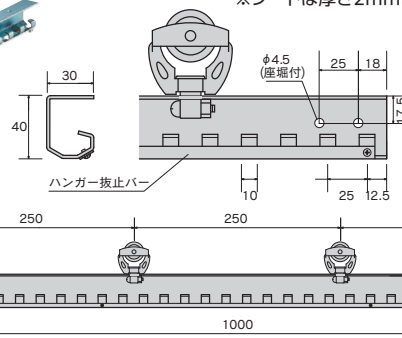

※可動式は室内で使用してください。
※シートを閉めたままフォークリフトで通過しないでください。
※シートは厚さ2mmまでのものを使用してください。(3mm・4mmは使用不可)