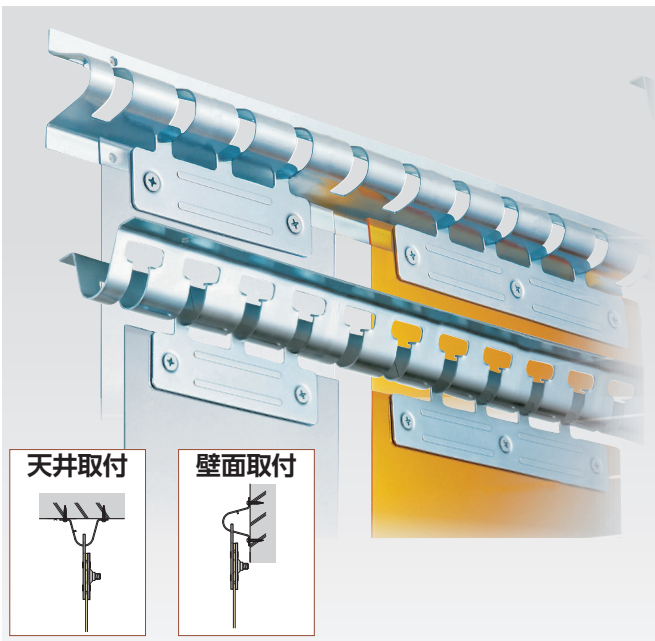

両手に荷物を持っていたり、台車やカーゴ車なども
押したまま通り抜けが可能。短冊状ののれんシート間仕切

OSのれんシートフレーム

●工場出入口

●工場通路

●冷蔵倉庫

●工場出入口（可動式）

※P18 施工事例と併せてご参照ください。

のれんシートフレーム

【Aタイプ】・【Bタイプ】

【Aタイプ】

天井取付

壁面取付

【Bタイプ】

天井取付

壁面取付

製品特長

- 開口部にのれんタイプのビニールシートを吊り下げるフレームです。
- 節電、防塵、防虫対策として高い効果を発揮します。
- のれんタイプなのでシートを開けなくても出入りが可能です。
- シートが汚れたり、破れても簡単に取替が可能です。
- ハンガーはスチール製・ステンレス製の200・300mm幅を用意しました。

固定式

- 【Aタイプ】【Bタイプ】共に壁付け、天井付けが可能です。

可動式

- ランナーを取付けたフレームがレールをスムーズに動きます。
- フレームごと開け閉めができ便利です。
- マグネットを使用することで閉めた際にしっかりと留まります。
- 【Aタイプ】はD40レール（ステンレス、スチール、アルミ製）に対応。隙間シートレールも使用でき、隙間をより削減できます。
- 【Bタイプ】はXGレールに対応。強度のあるレールとの組み合わせで大きな開口部への設置が可能。荷重が大きくてもスムーズに開閉します。