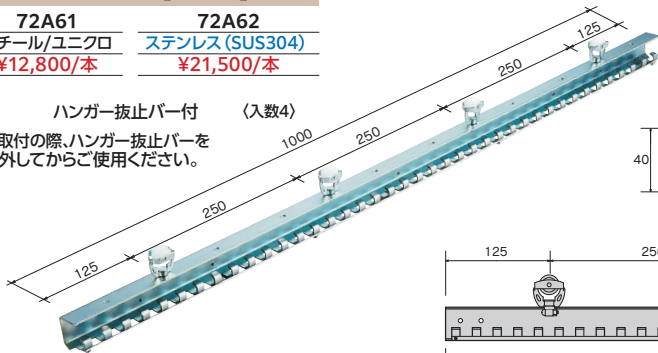

2/3ラップ(66%) シートハンガー使用枚数: 幅(mm) ÷ 200

完全ラップ(100%) シートハンガー使用枚数: 幅(mm) ÷ 150

【Aタイプ】可動式

のれんシートフレーム

取付
説明書

のれんシートフレーム【Aタイプ】可動式組立図

のれんシートフレーム【Aタイプ】可動式

※D40レール (P69,71,77) をご使用ください。

のれんシートフレーム【Aタイプ】可動式

72A61 スチール/ユニクロ ¥12,800/本	72A62 ステンレス (SUS304) ¥21,500/本
--	---

ハンガー抜止バー付 (入数4)
※取付の際、ハンガー抜止バーを外してからご使用ください。

※可動式は室内で使用してください。
※シートを閉めたままフォークリフトで通過しないでください。
※シートは厚さ2mmまでのものを使用してください。(3mm・4mmは使用不可)