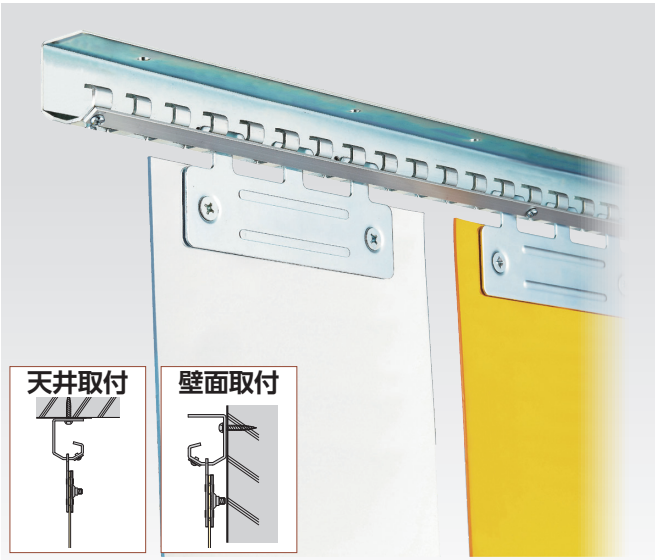

両手に荷物を持っていたり、台車やカーゴ車なども
押したまま通り抜けが可能。短冊状ののれんシート間仕切

OSのれんシートフレーム

●工場出入口

●工場通路

●冷蔵倉庫

●工場出入口（可動式）

※P18 施工事例と併せてご参照ください。

のれんシートフレーム

【Aタイプ】・【Bタイプ】

【Aタイプ】

天井取付

壁面取付

【Bタイプ】

天井取付

壁面取付

製品特長

- 開口部にのれんタイプのビニールシートを吊り下げるフレームです。
- 節電、防塵、防虫対策として高い効果を発揮します。
- のれんタイプなのでシートを開けなくても出入りが可能です。
- シートが汚れたり、破れても簡単に取替が可能です。
- ハンガーはスチール製・ステンレス製の200・300mm幅を用意しました。

固定式

- 【Aタイプ】【Bタイプ】共に壁付け、天井付けが可能です。

可動式

- ランナーを取付けたフレームがレールをスムーズに動きます。
- フレームごと開け閉めができ便利です。
- マグネットを使用することで閉めた際にしっかりと留まります。
- 【Aタイプ】はD40レール（ステンレス、スチール、アルミ製）に対応。隙間シートレールも使用でき、隙間をより削減できます。
- 【Bタイプ】はXGレールに対応。強度のあるレールとの組み合わせで大きな開口部への設置が可能。荷重が大きくてもスムーズに開閉します。