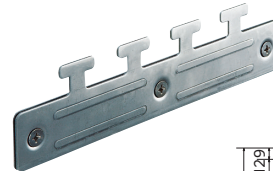

のれんシートハンガーW300用

(入数10)