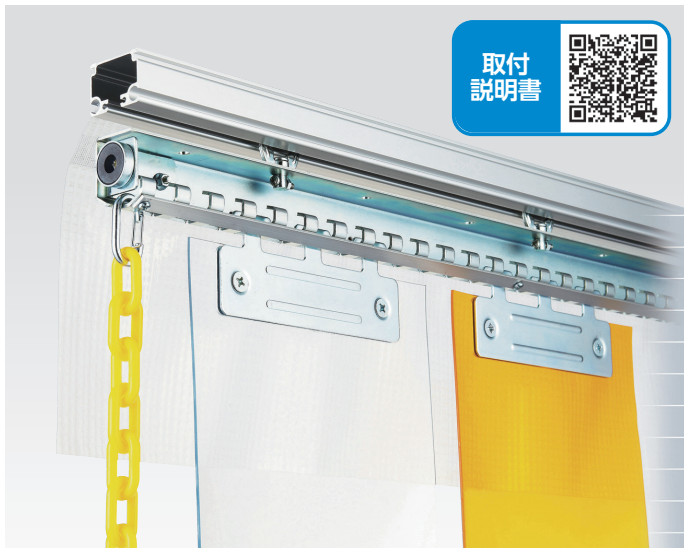

2/3ラップ(66%) シートハンガー使用枚数: 幅(mm) ÷ 200

完全ラップ(100%) シートハンガー使用枚数: 幅(mm) ÷ 150

【Aタイプ】可動式

のれんシートフレーム

取付
説明書

のれんシートフレーム【Aタイプ】可動式組立図

のれんシートフレーム【Aタイプ】可動式

※D40レール (P69,71,77) をご使用ください。

のれんシートフレーム【Aタイプ】可動式

72A61 スチール/ユニクロ ¥12,800/本	72A62 ステンレス (SUS304) ¥21,500/本
--	---

ハンガー抜止バー付 (入数4)
※取付の際、ハンガー抜止バーを外してからご使用ください。

※可動式は室内で使用してください。
※シートを閉めたままフォークリフトで通過しないでください。
※シートは厚さ2mmまでのものを使用してください。(3mm・4mmは使用不可)