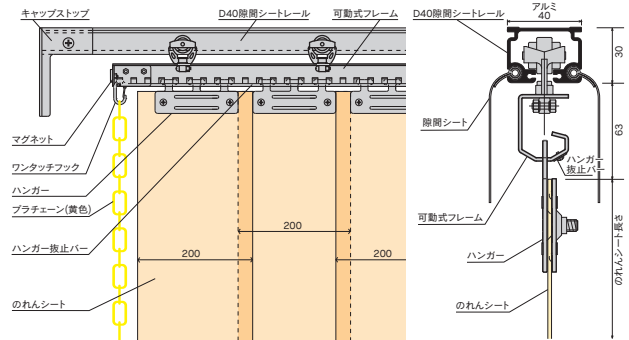

2/3ラップ(66%) シートハンガー使用枚数: 幅(mm) ÷ 200

完全ラップ(100%) シートハンガー使用枚数: 幅(mm) ÷ 150

【Aタイプ】可動式

のれんシートフレーム

取付
説明書

のれんシートフレーム【Aタイプ】可動式組立図

のれんシートフレーム【Aタイプ】可動式

※D40レール (P69,71,77) をご使用ください。