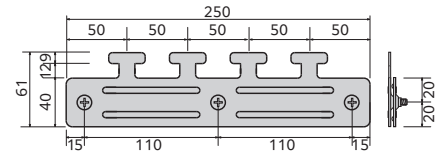

のれんシートフレーム

【Aタイプ】・【Bタイプ】

【Aタイプ】

【Bタイプ】

製品特長

- ●開口部にのれんタイプのビニールシートを吊り下げるフレームです。
- ●節電、防塵、防虫対策として高い効果を発揮します。
- ●のれんタイプなのでシートを開けなくても出入りが可能です。
- ●シートが汚れたり、破れても簡単に取替が可能です。
- ●ハンガーはスチール製・ステンレス製の200・300mm幅を用意しました。

固定式

- ●【Aタイプ】【Bタイプ】共に壁付け、天井付けが可能です。

可動式

- ●ランナーを取付けたフレームがレールをスムーズに動きます。
- ●フレームごと開け閉めができ便利です。
- ●マグネットを使用することで閉めた際にしっかりと留まります。
- ●【Aタイプ】はD40レール（ステンレス、スチール、アルミ製）に対応。隙間シートレールも使用でき、隙間をより削減できます。
- ●【Bタイプ】はXGレールに対応。強度のあるレールとの組み合わせで大きな開口部への設置が可能。荷重が大きくてもスムーズに開閉します。

ステンレスのお手入れ

ステンレスは他の金属と比べ耐食性に優れていますが、使用条件や環境により錆びが発生します。錆びの原因や状態は、個々のケースにより様々です。錆びが発生した場合はそれぞれの状況に応じた清掃や除去を出来るだけ早く行うことが大切です。清掃や除去した後は必ず十分に水拭きして洗剤や薬液が残らないようにし、最後に乾いた布で仕上げてください。

のれんシートハンガー

のれんシートハンガーW200用

(入数10)

72H21

スチール/ユニクロ
¥950/組

72H22

ステンレス
¥1,900/組

のれんシートハンガーW300用

(入数10)

72H31

スチール/ユニクロ
¥1,600/組

72H32

ステンレス
¥2,600/組

のれんシートラップ

※シートハンガー使用枚数の小数点以下は繰上げ

シート幅 200mm
ハンガー W200mm用 (ハンガー実寸W=150mm)

ラップ無 (0%) シートハンガー使用枚数: 幅(mm) ÷ 200

1/4ラップ(25%) シートハンガー使用枚数: 幅(mm) ÷ 175

1/2ラップ(50%) シートハンガー使用枚数: 幅(mm) ÷ 150

3/4ラップ(75%) シートハンガー使用枚数: 幅(mm) ÷ 125

完全ラップ(100%) シートハンガー使用枚数: 幅(mm) ÷ 100

シート幅 300mm
ハンガー W300mm用 (ハンガー実寸W=250mm)

ラップ無 (0%) シートハンガー使用枚数: 幅(mm) ÷ 300

1/3ラップ(33%) シートハンガー使用枚数: 幅(mm) ÷ 250

1/2ラップ(50%) シートハンガー使用枚数: 幅(mm) ÷ 225

2/3ラップ(66%) シートハンガー使用枚数: 幅(mm) ÷ 200

完全ラップ(100%) シートハンガー使用枚数: 幅(mm) ÷ 150