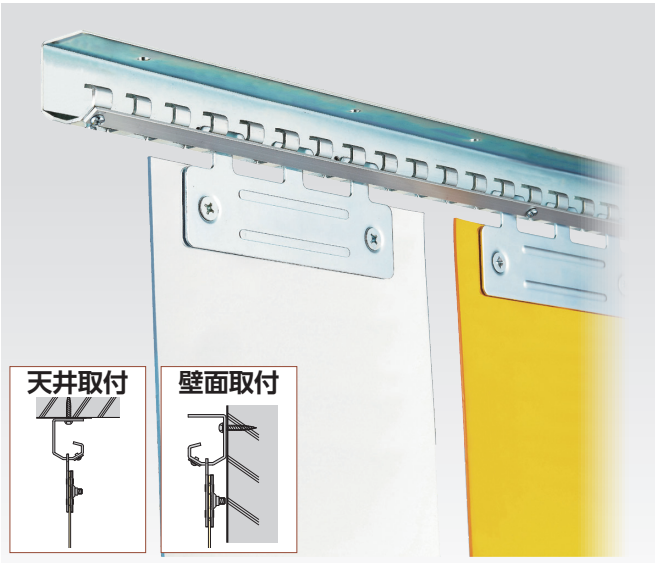

両手に荷物を持っていたり、台車やカーゴ車なども
押したまま通り抜けが可能。短冊状ののれんシート間仕切

OSのれんシートフレーム

●工場出入口

●工場通路

●冷蔵倉庫

●工場出入口（可動式）

※P18 施工事例と併せてご参照ください。

のれんシートフレーム

【Aタイプ】・【Bタイプ】

【Aタイプ】

天井取付

壁面取付

【Bタイプ】

天井取付

壁面取付

製品特長

- 開口部にのれんタイプのビニールシートを吊り下げるフレームです。
- 節電、防塵、防虫対策として高い効果を発揮します。
- のれんタイプなのでシートを開けなくても出入りが可能です。
- シートが汚れたり、破れても簡単に取替が可能です。
- ハンガーはスチール製・ステンレス製の200・300mm幅を用意しました。

固定式

- 【Aタイプ】【Bタイプ】共に壁付け、天井付けが可能です。

可動式

- ランナーを取付けたフレームがレールをスムーズに動きます。
- フレームごと開け閉めができ便利です。
- マグネットを使用することで閉めた際にしっかりと留まります。
- 【Aタイプ】はD40レール（ステンレス、スチール、アルミ製）に対応。隙間シートレールも使用でき、隙間をより削減できます。
- 【Bタイプ】はXGレールに対応。強度のあるレールとの組み合わせで大きな開口部への設置が可能。荷重が大きくてもスムーズに開閉します。