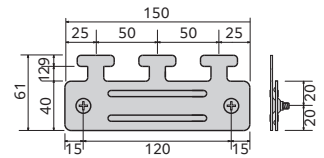

72H21

スチール/ユニクロ

¥950/組

72H22

ステンレス

¥1,900/組