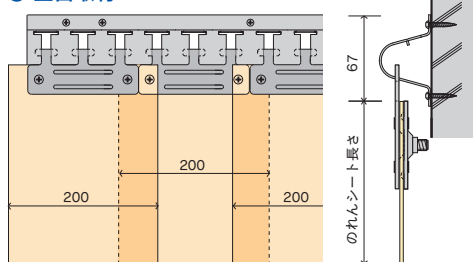

シート幅 300mm
ハンガー W300mm用 (ハンガー実寸W=250mm)

ラップ無 (0%) シートハンガー使用枚数: 幅(mm) ÷ 300

1/3ラップ(33%) シートハンガー使用枚数: 幅(mm) ÷ 250

1/2ラップ(50%) シートハンガー使用枚数: 幅(mm) ÷ 225

2/3ラップ(66%) シートハンガー使用枚数: 幅(mm) ÷ 200

完全ラップ(100%) シートハンガー使用枚数: 幅(mm) ÷ 150

【Bタイプ】固定式

のれんシートフレーム

のれんシートフレーム【Bタイプ】組立図

● 壁面取付

● 天井取付

のれんシートフレーム【Bタイプ】固定式

のれんシートフレーム【Bタイプ】固定式

72B11	72B12
スチール/ユニクロ	ステンレス(SUS304)
¥6,200/本	¥11,800/本