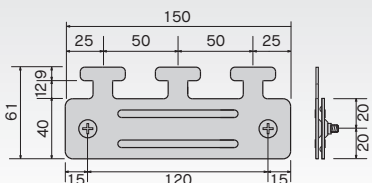

※寸法カットが必要な場合は、お問合せください。

のれんシートハンガー

のれんシートハンガーW200用

(入数10)

72H21
スチール/ユニクロ
¥950/組
72H22
ステンレス
¥1,900/組

のれんシートハンガーW300用

(入数10)

72H31
スチール/ユニクロ
¥1,600/組
72H32
ステンレス
¥2,600/組