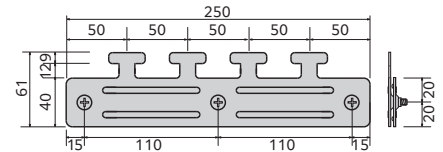

のれんシートフレーム

【Aタイプ】・【Bタイプ】

【Aタイプ】

【Bタイプ】

製品特長

- 開口部にのれんタイプのビニールシートを吊り下げるフレームです。
- 節電、防塵、防虫対策として高い効果を発揮します。
- のれんタイプなのでシートを開けなくても出入りが可能です。
- シートが汚れたり、破れても簡単に取替が可能です。
- ハンガーはスチール製・ステンレス製の200・300mm幅を用意しました。

固定式

- 【Aタイプ】【Bタイプ】共に壁付け、天井付けが可能です。

可動式

- ランナーを取付けたフレームがレールをスムーズに動きます。
- フレームごと開け閉めができ便利です。
- マグネットを使用することで閉めた際にしっかりと留まります。
- 【Aタイプ】はD40レール（ステンレス、スチール、アルミ製）に対応。隙間シートレールも使用でき、隙間をより削減できます。
- 【Bタイプ】はXGレールに対応。強度のあるレールとの組み合わせで大きな開口部への設置が可能。荷重が大きくてもスムーズに開閉します。

ステンレスのお手入れ

ステンレスは他の金属と比べ耐食性に優れていますが、使用条件や環境により錆びが発生します。錆びの原因や状態は、個々のケースにより様々です。錆びが発生した場合はそれぞれの状況に応じた清掃や除去を出来るだけ早く行うことが大切です。清掃や除去した後は必ず十分に水拭きして洗剤や薬液が残らないようにし、最後に乾いた布で仕上げてください。

のれんシートハンガー

のれんシートハンガーW200用

(入数10)

72H21

スチール/ユニクロ

¥950/組

72H22

ステンレス

¥1,900/組

のれんシートハンガーW300用

(入数10)

72H31

スチール/ユニクロ

¥1,600/組

72H32

ステンレス

¥2,600/組

のれんシートラップ

※シートハンガー使用枚数の小数点以下は繰上げ

シート幅 200mm
ハンガー W200mm用 (ハンガー実寸W=150mm)

ラップ無 (0%) シートハンガー使用枚数: 幅(mm) ÷ 200

1/4ラップ(25%) シートハンガー使用枚数: 幅(mm) ÷ 175

1/2ラップ(50%) シートハンガー使用枚数: 幅(mm) ÷ 150

3/4ラップ(75%) シートハンガー使用枚数: 幅(mm) ÷ 125

完全ラップ(100%) シートハンガー使用枚数: 幅(mm) ÷ 100

シート幅 300mm
ハンガー W300mm用 (ハンガー実寸W=250mm)

ラップ無 (0%) シートハンガー使用枚数: 幅(mm) ÷ 300

1/3ラップ(33%) シートハンガー使用枚数: 幅(mm) ÷ 250

1/2ラップ(50%) シートハンガー使用枚数: 幅(mm) ÷ 225

2/3ラップ(66%) シートハンガー使用枚数: 幅(mm) ÷ 200

完全ラップ(100%) シートハンガー使用枚数: 幅(mm) ÷ 150