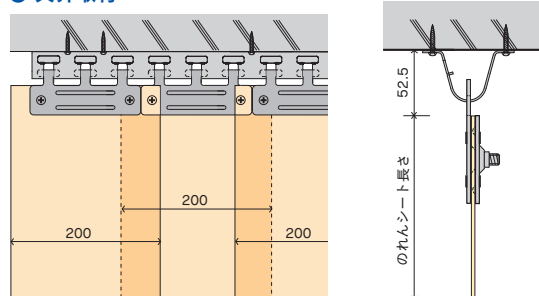

【Bタイプ】固定式

のれんシートフレーム

のれんシートフレーム【Bタイプ】組立図

● 壁面取付

● 天井取付

のれんシートフレーム【Bタイプ】固定式

のれんシートフレーム【Bタイプ】固定式

72B11	72B12
スチール/ユニクロ	ステンレス(SUS304)
¥6,200/本	¥11,800/本

※寸法カットが必要な場合は、お問合せください。

のれんシートハンガー

のれんシートハンガーW200用

(入数10)

72H21
スチール/ユニクロ
¥950/組
72H22
ステンレス
¥1,900/組

のれんシートハンガーW300用

(入数10)

72H31
スチール/ユニクロ
¥1,600/組
72H32
ステンレス
¥2,600/組