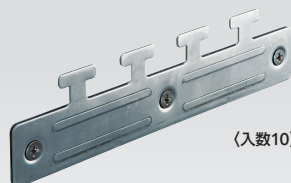

【Bタイプ】固定式

のれんシートフレーム

のれんシートフレーム【Bタイプ】組立図

● 壁面取付

● 天井取付

のれんシートフレーム【Bタイプ】固定式

のれんシートフレーム【Bタイプ】固定式

72B11	72B12
スチール/ユニクロ	ステンレス(SUS304)
¥6,200/本	¥11,800/本

※寸法カットが必要な場合は、お問合せください。

のれんシートハンガー

のれんシートハンガーW200用

(入数10)

72H21
スチール/ユニクロ
¥950/組
72H22
ステンレス
¥1,900/組

のれんシートハンガーW300用

(入数10)

72H31
スチール/ユニクロ
¥1,600/組
72H32
ステンレス
¥2,600/組