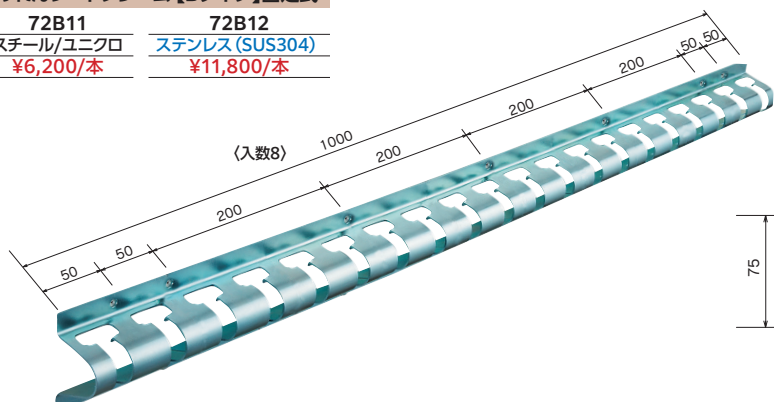

【Bタイプ】固定式

のれんシートフレーム

のれんシートフレーム【Bタイプ】組立図

● 壁面取付

● 天井取付

のれんシートフレーム【Bタイプ】固定式

のれんシートフレーム【Bタイプ】固定式

72B11	72B12
スチール/ユニクロ	ステンレス(SUS304)
¥6,200/本	¥11,800/本

※寸法カットが必要な場合は、お問合せください。

のれんシートハンガー

のれんシートハンガーW200用

(入数10)

72H21
スチール/ユニクロ
¥950/組
72H22
ステンレス
¥1,900/組

のれんシートハンガーW300用

(入数10)

72H31
スチール/ユニクロ
¥1,600/組
72H32
ステンレス
¥2,600/組