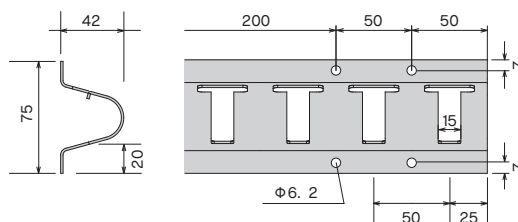

※寸法カットが必要な場合は、お問合せください。