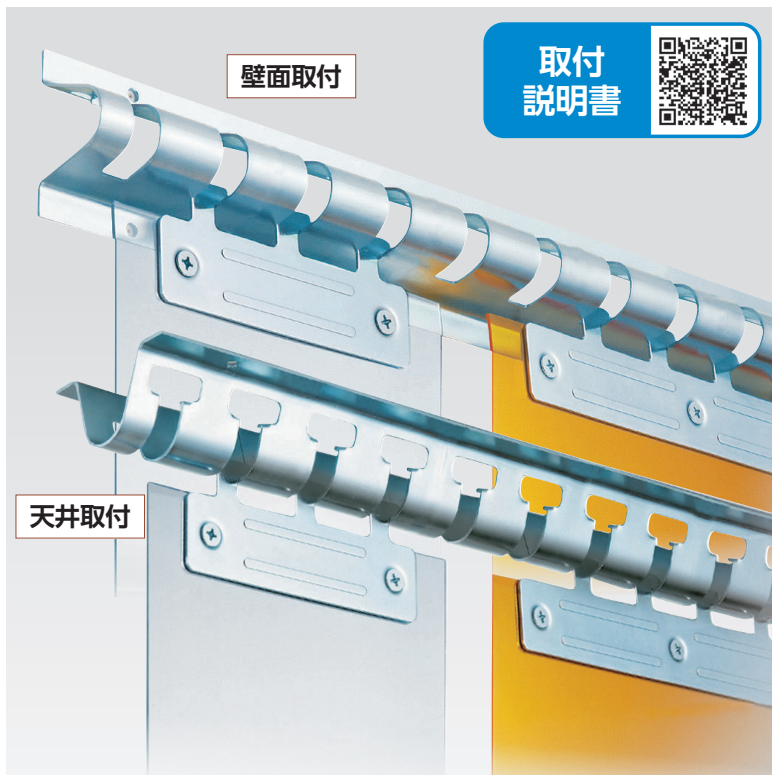

【Bタイプ】固定式

のれんシートフレーム

のれんシートフレーム【Bタイプ】組立図

● 壁面取付

● 天井取付

のれんシートフレーム【Bタイプ】固定式

のれんシートフレーム【Bタイプ】固定式

72B11	72B12
スチール/ユニクロ	ステンレス(SUS304)
¥6,200/本	¥11,800/本