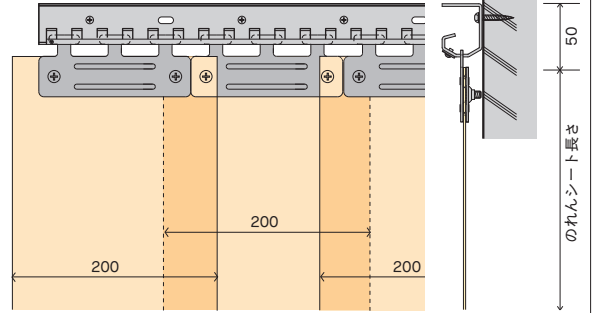

※価格はすべて定価です。消費税は含まれておりません。 ※材質は主材質のみを表記しております。

【Aタイプ】固定式

のれんシートフレーム

取付
説明書

のれんシートフレーム【Aタイプ】組立図

● 壁面取付

● 天井取付

のれんシートフレーム【Aタイプ】固定式

のれんシートフレーム【Aタイプ】固定式

72A11	72A12
スチール/ユニクロ	ステンレス(SUS304)
¥8,000/本	¥14,000/本

ハンガー抜止バー付 (入数8)

※取付の際、ハンガー抜止バーを外してからご使用ください。

※寸法カットが必要な場合は、お問合せください。

のれんシートハンガー

のれんシートハンガーW200用

(入数10)