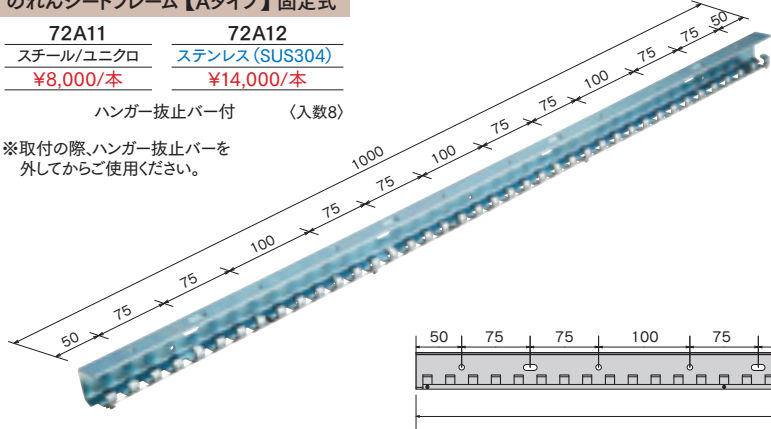

※価格はすべて定価です。消費税は含まれておりません。 ※材質は主材質のみを表記しております。

【Aタイプ】固定式

のれんシートフレーム

取付
説明書

のれんシートフレーム【Aタイプ】組立図

● 壁面取付

● 天井取付

のれんシートフレーム【Aタイプ】固定式

のれんシートフレーム【Aタイプ】固定式

72A11	72A12
スチール/ユニクロ	ステンレス(SUS304)
¥8,000/本	¥14,000/本

ハンガー抜止バー付 (入数8)

※取付の際、ハンガー抜止バーを外してからご使用ください。

※寸法カットが必要な場合は、お問合せください。

のれんシートハンガー

のれんシートハンガーW200用

(入数10)