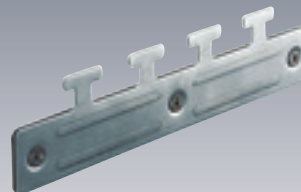

可動式

- ランナーを取付けたフレームがレールをスムーズに動きます。
- フレームごと開け閉めができ便利です。
- マグネットを使用することで閉めた際にしっかりと留まります。
- 【Aタイプ】はD40レール（ステンレス、スチール、アルミ製）で対応。隙間シートレールも使用でき、隙間をより削減できます。
- 【Bタイプ】はXGレールで対応。強度のあるレールとの組み合わせで大きな開口部への設置が可能。荷重が大きくてもスムーズに開閉します。

のれんシートフレーム【Aタイプ】固定式

72A11	72A12
スチール/ユニクロ	ステンレス(SUS304)
¥8,000/本	¥14,000/本

ハンガー抜止バー付 (入数8)

※取付の際、ハンガー抜止バーを外してからご使用ください。

※寸法カットが必要な場合は、お問合せください。

のれんシートハンガー

のれんシートハンガーW200用

(入数10)

72H21

スチール/ユニクロ

¥900/組

72H22

ステンレス

¥1,800/組

のれんシートハンガーW300用

(入数10)