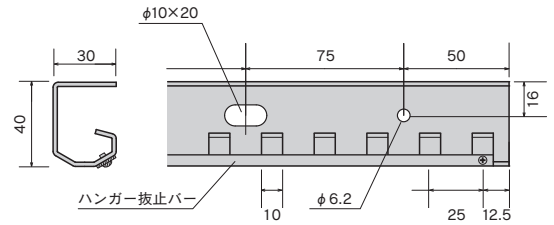

のれんシートフレーム【Aタイプ】固定式

72A11	72A12
スチール/ユニクロ	ステンレス(SUS304)
¥8,000/本	¥14,000/本

ハンガー抜止バー付 (入数8)

※取付の際、ハンガー抜止バーを外してからご使用ください。

※寸法カットが必要な場合は、お問合せください。

のれんシートハンガー

のれんシートハンガーW200用

(入数10)