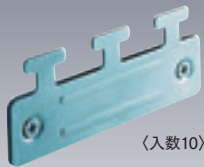

※価格はすべて定価です。消費税は含まれておりません。 ※材質は主材質のみを表記しております。

【Aタイプ】固定式

のれんシートフレーム

取付
説明書

のれんシートフレーム【Aタイプ】組立図

● 壁面取付

● 天井取付

のれんシートフレーム【Aタイプ】固定式

のれんシートフレーム【Aタイプ】固定式

72A11	72A12
スチール/ユニクロ	ステンレス(SUS304)
¥8,000/本	¥14,000/本

ハンガー抜止バー付 (入数8)

※取付の際、ハンガー抜止バーを外してからご使用ください。

※寸法カットが必要な場合は、お問合せください。

のれんシートハンガー

のれんシートハンガーW200用

(入数10)