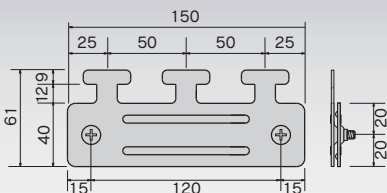

【Aタイプ】固定式

のれんシートフレーム

取付
説明書

のれんシートフレーム【Aタイプ】組立図

● 壁面取付

● 天井取付

のれんシートフレーム【Aタイプ】固定式

のれんシートフレーム【Aタイプ】固定式

72A11	72A12
スチール/ユニクロ	ステンレス(SUS304)
¥8,000/本	¥14,000/本

ハンガー抜止バー付 (入数8)

※取付の際、ハンガー抜止バーを外してからご使用ください。

※寸法カットが必要な場合は、お問合せください。

のれんシートハンガー

のれんシートハンガーW200用

(入数10)

72H21

スチール/ユニクロ

¥900/組

72H22

ステンレス

¥1,800/組

のれんシートハンガーW300用

(入数10)

72H31

スチール/ユニクロ

¥1,500/組

72H32

ステンレス

¥2,400/組