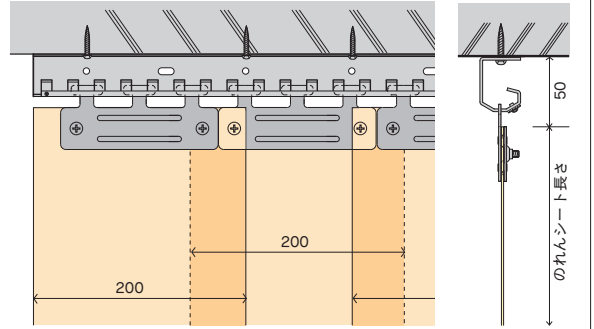

※価格はすべて定価です。消費税は含まれておりません。 ※材質は主材質のみを表記しております。

【Aタイプ】固定式

のれんシートフレーム

取付
説明書

のれんシートフレーム【Aタイプ】組立図

● 壁面取付

● 天井取付

のれんシートフレーム【Aタイプ】固定式

のれんシートフレーム【Aタイプ】固定式

72A11	72A12
スチール/ユニクロ	ステンレス(SUS304)
¥8,000/本	¥14,000/本

ハンガー抜止バー付 (入数8)

※取付の際、ハンガー抜止バーを外してからご使用ください。

※寸法カットが必要な場合は、お問合せください。

のれんシートハンガー

のれんシートハンガーW200用

(入数10)