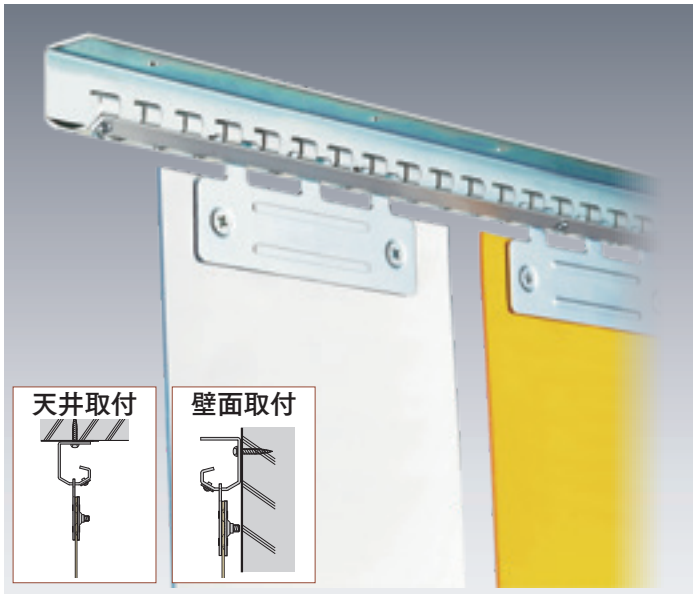

両手に荷物を持っていたり、台車やカーゴ車なども
押したまま通り抜けが可能。短冊状ののれんシート間仕切

OSのれんシートフレーム

●工場出入口

●工場通路

●冷蔵倉庫

●工場出入口（可動式）

※P18 施工事例と併せてご参照ください。

のれんシートフレーム

オプション部材
各種形材

【Aタイプ】

天井取付

壁面取付

製品特長

- 開口部にのれんタイプのビニールシートを吊り下げるフレームです。
- 節電、防塵、防虫対策として高い効果を発揮します。
- のれんタイプなのでシートを開けなくても出入りが可能です。
- シートが汚れたり、破れても簡単に取替が可能です。
- ハンガーはスチール製・ステンレス製の200・300mm幅を用意しました。

固定式

- 【Aタイプ】【Bタイプ】共に壁付け、天井付けが可能です。

可動式

- ランナーを取付けたフレームがレールをスムーズに動きます。
- フレームごと開け閉めができ便利です。
- マグネットを使用することで閉めた際にしっかりと留まります。
- 【Aタイプ】はD40レール（ステンレス、スチール、アルミ製）で対応。隙間シートレールも使用でき、隙間をより削減できます。
- 【Bタイプ】はXGレールで対応。強度のあるレールとの組み合わせで大きな開口部への設置が可能。荷重が大きくてもスムーズに開閉します。