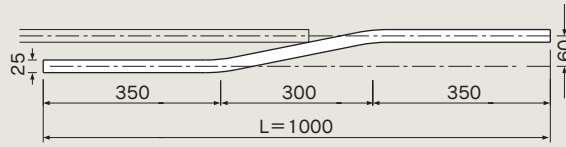

- ●交叉レール寸法図 (mm)