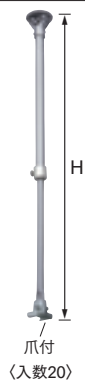

## D25カーブレール曲加工

- カーブレール寸法図 (mm)

- 交叉レール寸法図 (mm)

## かんたんカーテン部品価格 (D25レール用)

※D25レール商品頁(P89)も併せてご確認ください

D25クリッパーランナー	D25・Sブラケット	D25キャップストップ	D25中間ストップ	D25壁付ソケット	D25間仕切用壁付ソケット
<ul style="list-style-type: none"> <li>●生地をクリップで挟むだけ!</li> <li>●取付け取外しカンタン</li> </ul> <p>〈入数100〉</p>	<p>〈入数100〉</p>	<p>〈入数50〉</p>	<p>〈入数50〉</p>	<p>〈入数50〉</p>	<p>〈入数50〉</p>
<p><b>9T25</b></p> <p>樹脂・スチール/ユニクロ</p> <p>¥400/個</p>	<p><b>9T43</b></p> <p>スチール/シルバー</p> <p>¥240/個</p>	<p><b>9T31</b></p> <p>スチール/ユニクロ</p> <p>¥240/個</p>	<p><b>9T39</b></p> <p>スチール/ユニクロ</p> <p>¥200/個</p>	<p><b>9T36</b></p> <p>スチール/ユニクロ</p> <p>¥550/個</p>	<p><b>9T37</b></p> <p>スチール/ユニクロ</p> <p>¥530/個</p>
<p><b>9T25</b></p> <p>樹脂・スチール/ユニクロ</p> <p>¥400/個</p>	<p>〈入数100〉</p>	<p>〈入数50〉</p>	<p>〈入数50〉</p>	<p>〈入数50〉</p>	<p>〈入数20〉</p>
	<p><b>9T53</b></p> <p>スチール/シルバー</p> <p>¥240/個</p>	<p><b>9T32</b></p> <p>スチール/ユニクロ</p> <p>¥620/個</p>	<p><b>9T40</b></p> <p>スチール/ユニクロ</p> <p>¥580/個</p>	<p><b>9T35</b></p> <p>スチール/ユニクロ</p> <p>¥930/個</p>	<p><b>9T61</b></p> <p>スチール/ユニクロ</p> <p>¥340/個</p>

## 伸縮吊棒 (D25レール用)

- 伸縮、角度自由に取付可能
- 天井の照明や設備を避けて取付け
- カット不要、現場でドライバー1本で施工
- V吊、3本吊も可能、強固に取付

D25伸縮吊棒	
スチール/シルバー	
400(H=250~400mm)	9T91 ¥1,600/組
700(H=400~700mm)	9T92 ¥1,900/組
1000(H=550~1000mm)	9T93 ¥2,300/組
1600(H=850~1600mm)	9T94 ¥3,000/組

## D25レール取付寸法図