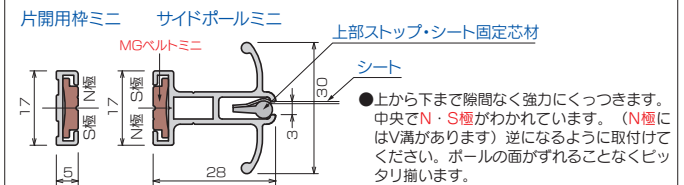

サイドポールミニ寸法図 (mm)

サイドポールミニ	片開用枠ミニ	壁付ポールミニ	MGベルトミニ	シート固定芯材
アルミ	アルミ・マグネットゴム	アルミ	マグネットゴム	樹脂
98S20 2.0m ¥4,600/本	98W20 2.0m ¥4,000/本	98K20 2.0m ¥3,800/本	98M20 2.0m ¥2,200/本	98Z20 2.0m ¥880/本
98S25 2.5m ¥5,750/本	98W25 2.5m ¥5,000/本	98K25 2.5m ¥4,750/本	98M25 2.5m ¥2,750/本	98Z25 2.5m ¥1,100/本
98S30 3.0m ¥6,900/本	98W30 3.0m ¥6,000/本	98K30 3.0m ¥5,700/本	98M30 3.0m ¥3,300/本	98Z30 3.0m ¥1,320/本

D25間仕切用ランナー	D25ランナー	U継金具ミニ	サイドポールミニ上部ストップ	サイドポールミニキャップ
9T28 樹脂・スチール/ユニクロ ¥400/個	9T11 樹脂・スチール/ユニクロ ¥180/個	98T91 スチール/ユニクロ ¥220/個	98T31 樹脂 ¥260/個	98T32 樹脂 ¥260/個