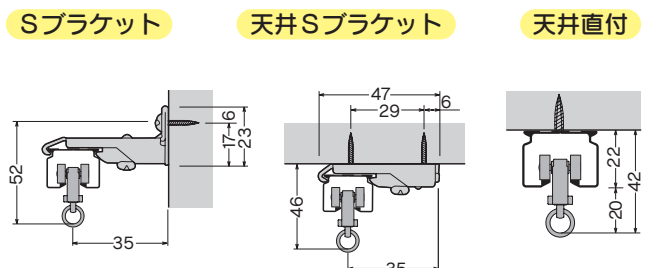

## 伸縮吊棒 (D25レール用)

- 伸縮、角度自由に取付可能
- 天井の照明や設備を避けて取付け
- カット不要、現場でドライバー1本で施工
- V吊、3本吊も可能、強固に取付

D25伸縮吊棒	
スチール/シルバー	
400(H=250~400mm)	9T91 ¥1,600/組
700(H=400~700mm)	9T92 ¥1,900/組
1000(H=550~1000mm)	9T93 ¥2,300/組
1600(H=850~1600mm)	9T94 ¥3,000/組

## D25レール取付寸法図