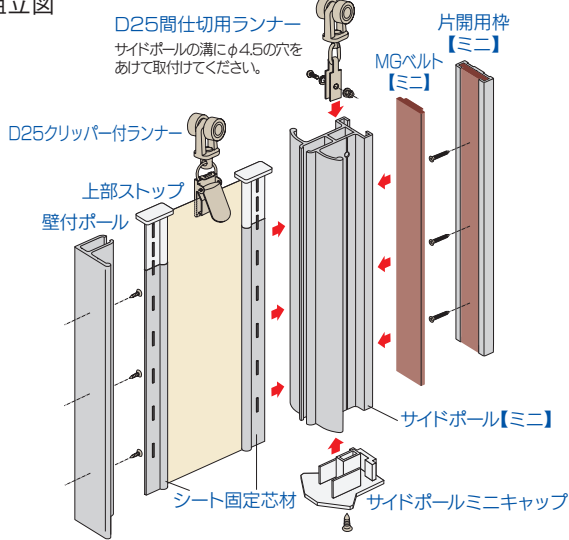

## 伸縮吊棒 (D25レール用)

- 伸縮、角度自由に取付可能
- 天井の照明や設備を避けて取付け
- カット不要、現場でドライバー1本で施工
- V吊、3本吊も可能、強固に取付

D25伸縮吊棒	
スチール/シルバー	
400(H=250~400mm)	9T91 ¥1,600/組
700(H=400~700mm)	9T92 ¥1,900/組
1000(H=550~1000mm)	9T93 ¥2,300/組
1600(H=850~1600mm)	9T94 ¥3,000/組

## D25レール取付寸法図

# ミニポール

PAT.製品

- 生地先頭に取付け、操作性・密封性をアップ
- 生地取付けはホッチキス(家庭用)で、誰でも簡単に可能
- ポール全体が取手、子供から大人まで誰でも簡単に開閉可能

- 壁には壁付ポールですっきり固定
- 上から下まで隙間なくピッタリくっつくMGベルトを採用
- 片開き、両開きでの使用が可能

## 組立図