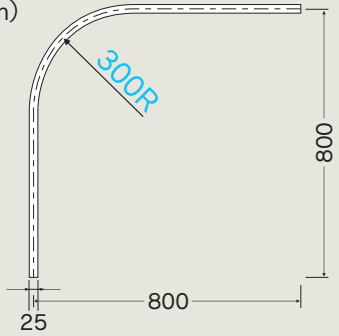

## D25カーブレール・交叉レール価格表

(1ケース10本入)

品番	品名	材質	寸法(mm)	価格
9L01-AS	D25カーブレール	アルミ	800×800×300R	¥5,000/本
9L07-AS	D25交叉レール		L=1000	¥8,400/本

- ホテルや学校等の公共施設のドレープカーテン、病院や更衣室の間仕切りカーテンなど幅広い用途に使用いただける軽量用レール。
- クリッパーランナーを使用することで生地を取替えが簡単に出来るカーテン間仕切に最適!

## D25カーブレール曲加工

- カーブレール寸法図 (mm)

- 交叉レール寸法図 (mm)