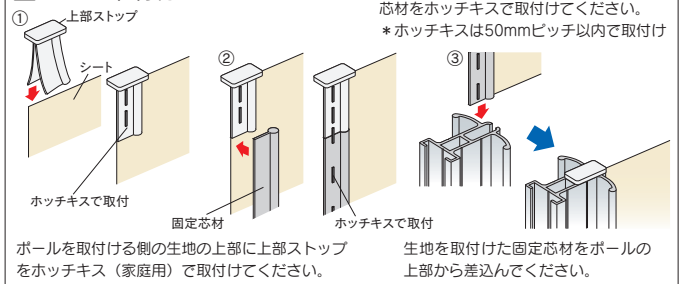

ミニポール

PAT.製品

- ●生地先頭に取付け、操作性・密封性をアップ
- ●生地取付けはホッチキス(家庭用)で、誰でも簡単に可能
- ●ポール全体が取手、子供から大人まで誰でも簡単に開閉可能

- ●壁には壁付ポールですっきり固定
- ●上から下まで隙間なくピッタリくっつくMGベルトを採用
- ●片開き、両開きでの使用が可能

組立図

シート取付方法

サイドポールミニ寸法図 (mm)

サイドポールミニ	片開用枠ミニ	壁付ポールミニ	MGベルトミニ	シート固定芯材
アルミ	アルミ・マグネットゴム	アルミ	マグネットゴム	樹脂
98S20 2.0m ¥4,600/本	98W20 2.0m ¥4,000/本	98K20 2.0m ¥3,800/本	98M20 2.0m ¥2,200/本	98Z20 2.0m ¥880/本
98S25 2.5m ¥5,750/本	98W25 2.5m ¥5,000/本	98K25 2.5m ¥4,750/本	98M25 2.5m ¥2,750/本	98Z25 2.5m ¥1,100/本
98S30 3.0m ¥6,900/本	98W30 3.0m ¥6,000/本	98K30 3.0m ¥5,700/本	98M30 3.0m ¥3,300/本	98Z30 3.0m ¥1,320/本

D25間仕切用ランナー	D25ランナー	U継金具ミニ	サイドポールミニ上部ストップ	サイドポールミニキャップ
9T28 樹脂・スチール/ユニクロ ¥400/個	9T11 樹脂・スチール/ユニクロ ¥180/個	98T91 スチール/ユニクロ ¥220/個	98T31 樹脂 ¥260/個	98T32 樹脂 ¥260/個

D30レール価格表

(1ケース16本入)

品番	品名	材質	寸法	価格
12L20-AS	D30レール	アルミ	2.00m	¥4,000/本
12L30-AS			3.00m	¥6,000/本
12L40-AS			4.00m	¥8,000/本
12L20-SL	D30レール	スチール	2.00m	¥3,600/本
12L30-SL			3.00m	¥5,400/本
12L40-SL			4.00m	¥7,200/本

※5m(アルミ¥10,000・スチール¥9,000)もあります。納期・運賃梱包費をその都度お問合せ下さい。

D30カーブレール、交叉レール価格表

(1ケース10本入)

品番	品名	材質	寸法(mm)	価格
12L01-AS	D30カーブレール	アルミ	800×800×300R	¥6,400/本
12L02-AS			800×800×500R	¥6,400/本
12L01-SL	D30カーブレール	スチール	800×800×300R	¥6,000/本
12L02-SL			800×800×500R	¥6,000/本
12L07-AS	D30交叉レール	アルミ	L=1000	¥10,000/本
12L07-SL			L=1000	¥9,600/本

かんたんカーテン部品価格 (D30レール用)

※D30レール商品ページ(P79~84)も併せてご確認ください。

D30クリッパーランナー	D30ランナーN	U継金具ミニ
12T25 樹脂・スチール/ユニクロ ¥500/個	12T14 樹脂・スチール/ユニクロ ¥240/個	98T91 スチール/ユニクロ ¥220/個

D30クリッパー付キャップストップ	D30クリッパー付中間ストップ	D30クリッパー付壁付ソケット	D30間仕切用壁付ソケットN
12T32 スチール/ユニクロ ¥700/個	12T40 スチール/ユニクロ ¥650/個	12T35 スチール/ユニクロ ¥950/個	12T38 スチール/ユニクロ ¥600/個

※材質は主材質のみを表記しております。

OS新製品・施工事例
ラインナップ

OSマルチカーテン
「パーゴラ用部材」

OS間仕切ポール
ネットカーテン

OSエコレール
「カーテンレール」

OSかんたんカーテン

OSのれんシート
フレームシート

テント用部材

オプション部材
各種形状