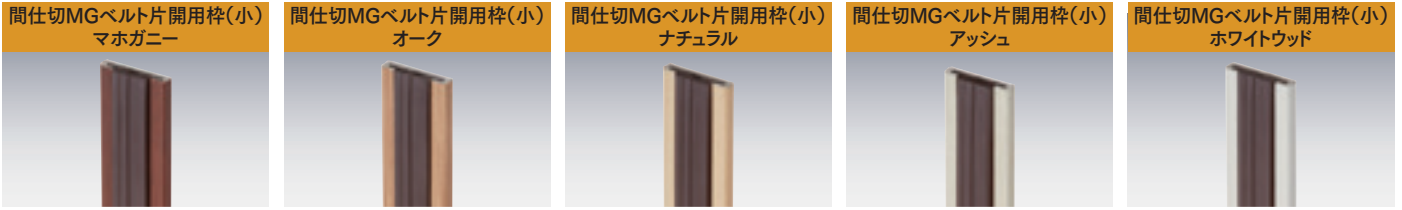

間仕切MGベルト片開用枠(小) マホガニー	間仕切MGベルト片開用枠(小) オーク	間仕切MGベルト片開用枠(小) ナチュラル	間仕切MGベルト片開用枠(小) アッシュ	間仕切MGベルト片開用枠(小) ホワイトウッド
アルミ/木調化粧シート・マグネットゴム	アルミ/木調化粧シート・マグネットゴム	アルミ/木調化粧シート・マグネットゴム	アルミ/木調化粧シート・マグネットゴム	アルミ/木調化粧シート・マグネットゴム
99W25-MH 2.5m ¥9,000/本	99W25-OK 2.5m ¥9,000/本	99W25-NA 2.5m ¥9,000/本	99W25-AC 2.5m ¥9,000/本	99W25-WW 2.5m ¥9,000/本
99W30-MH 3.0m ¥10,800/本	99W30-OK 3.0m ¥10,800/本	99W30-NA 3.0m ¥10,800/本	99W30-AC 3.0m ¥10,800/本	99W30-WW 3.0m ¥10,800/本
99W40-MH 4.0m ¥14,400/本	99W40-OK 4.0m ¥14,400/本	99W40-NA 4.0m ¥14,400/本	99W40-AC 4.0m ¥14,400/本	99W40-WW 4.0m ¥14,400/本

D40ベアリング入ランナー	D40ベアリング入ワンタッチランナー	D30ベアリング入ランナー	D30ベアリング入ワンタッチランナー	ステンU継金具(A)	間仕切MGベルト(小)
ベアリング入 カン下寸法 28mm (許容荷重30kg) (入数30)	ベアリング入 カン下寸法 51mm (許容荷重20kg) (入数30)	ベアリング入 カン下寸法 27mm (許容荷重20kg) (入数30)	ベアリング入 カン下寸法 47mm (許容荷重20kg) (入数30)	33 M6×35 (許容荷重50kg) (入数30)	ステンピアスビス付 ※ゴム製品のため 1mあたり10mm 程度縮むことが あります。
15T26	15T27	12T26	12T27	90T94	マグネットゴム
ダイカスト/クローム	ダイカスト/クローム	ダイカスト/クローム	ダイカスト/クローム	ステンレス	92M25 2.5m ¥3,250/本
¥2,400/個	¥2,600/個	¥2,300/個	¥2,500/個	¥630/個	92M30 3.0m ¥3,900/本
					92M40 4.0m ¥5,200/本

アルミパイプ取手	樹脂取手ビス式	落下12φボルト式	落下12φビス式	落下受座12φ用	サイドポールキャップ 木調用
固定ピアスビス付 225 φ19 (入数20)	抗菌 ピアスビス付 154 (入数20)	ボルト式 落下12φボルト式 ボルト式 ボルトナット落下受座付 300 φ12 φ18 (入数20)	ビス式 落下12φビス式 ピアスビス落下受座付 300 φ12 φ18 (入数20)	28 φ18 (入数20)	ステンピアスビス付 (入数20)
90T67 90T66	90T70	90T73 90T74	90T71	90T72 90T75	99T31
アルミ・ダイカスト	樹脂	スチール/ユニクロ	スチール/ユニクロ	スチール/ユニクロ	樹脂 (MGベルト同色)
¥2,800/個 ¥3,500/個	¥1,200/個	¥2,200/組 ¥5,000/組	¥2,000/組	¥550/個 ¥950/個	¥460/個

※材質は主材質のみを表記しております。

間仕切ポール【木調タイプ】参考見積表

■両開 (MGベルト使用)

No.	長さ	価格	サイドポール	押えバー	MGベルト(小)	サイドポールキャップ	アルミパイプ取手	D40ベアリング入ランナー	ステンU継金具(A)
99SW25	2.5m	¥63,680	2本	2本	2本	2個	4個	2個	2個
99SW30	3.0m	¥72,780	2本	2本	2本	2個	4個	2個	2個
99SW40	4.0m	¥90,980	2本	2本	2本	2個	4個	2個	2個

■片開 (MGベルト使用)

No.	長さ	価格	サイドポール	押えバー	MGベルト(小)	サイドポールキャップ	アルミパイプ取手	D40ベアリング入ランナー	ステンU継金具(A)	MGベルト片開用枠(小)
99SS25	2.5m	¥40,840	1本	1本	1本	1個	2個	1個	1個	1本
99SS30	3.0m	¥47,190	1本	1本	1本	1個	2個	1個	1個	1本
99SS40	4.0m	¥59,890	1本	1本	1本	1個	2個	1個	1個	1本

※部材のみの価格です。組込は含まれておりません。
※■は仕上を示します。右記のコードを入れて下さい。マホガニー:MH オーク:OK ナチュラル:NA アッシュ:AC ホワイトウッド:WW
※セット品のランナーを変更する事が出来ます。D30ベアリング入ランナー/ステンU継金具(A)の場合は「99AWOO」「99ASOO」