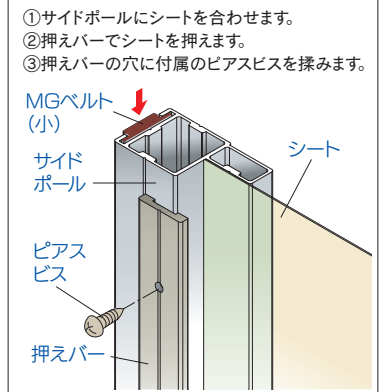

木調タイプ

間仕切ポール オレフィンフィルム採用

間仕切MGベルト

PAT.製品

商品特長

- 温かみのある木調デザインだから、お部屋の内装や家具の色調に合わせて選べる。
- 一般のご家庭からホテル、店舗、オフィスにも最適
- アルミポールに木調シートを貼り付けているので反りや割れの心配不要
- 木調シートは環境に配慮した「オレフィンフィルム」採用

D40間仕切ポール取付寸法図 (mm)

間仕切ポール【木調タイプ】組立図

商品紹介動画*

- * (QRコードから誘導されるサイトについてのご注意)
- 当サイト及び動画の視聴は無料ですが、通信料金はお客様のご負担となります。
 - 当サイト上のコンテンツやURLを予告なく変更もしくは削除することがあります。

【木調タイプ】シート取付図

サイドポールキャップの取り付け方

間仕切ポール【木調タイプ】寸法図 (mm)

間仕切ポール【木調タイプ】部品価格

※サイドポール、押えバー、MGベルト片開用枠の納期はその都度お問い合わせください。