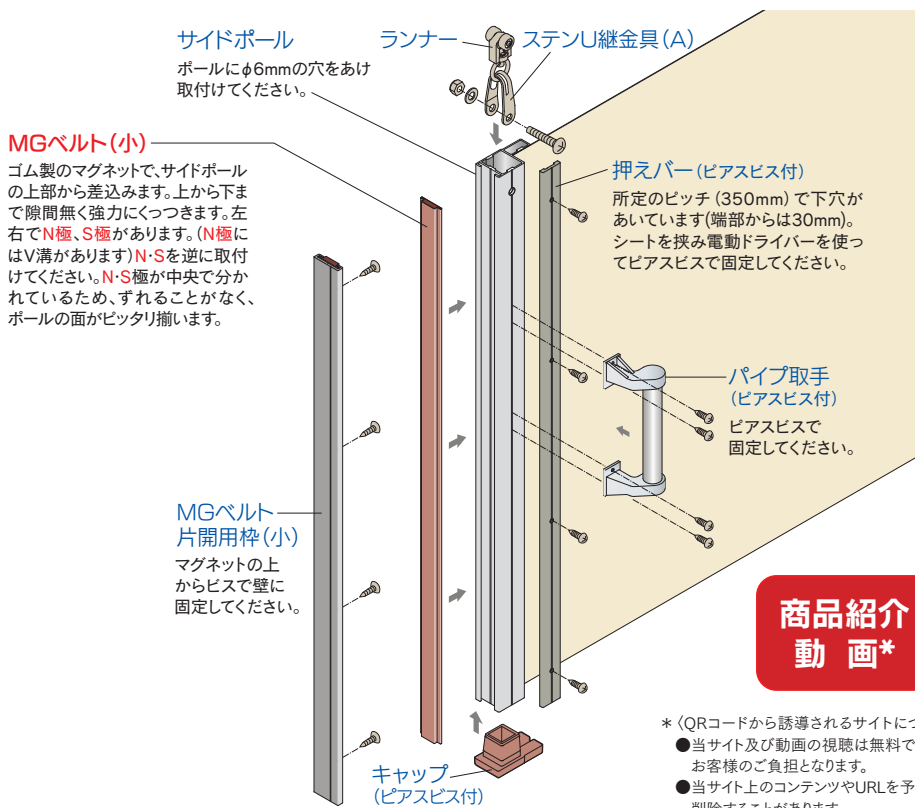

木調タイプ

間仕切ポール オレフィンフィルム採用

間仕切MGベルト

PAT.製品

商品特長

- 温かみのある木調デザインだから、お部屋の内装や家具の色調に合わせて選べる。
- 一般のご家庭からホテル、店舗、オフィスにも最適
- アルミポールに木調シートを貼り付けているので反りや割れの心配不要
- 木調シートは環境に配慮した「オレフィンフィルム」採用

D40間仕切ポール取付寸法図 (mm)

間仕切ポール【木調タイプ】組立図

商品紹介動画*

- * (QRコードから誘導されるサイトについてのご注意)
- 当サイト及び動画の視聴は無料ですが、通信料金はお客様のご負担となります。
 - 当サイト上のコンテンツやURLを予告なく変更もしくは削除することがあります。

【木調タイプ】シート取付図

サイドポールキャップの取り付け方

間仕切ポール【木調タイプ】寸法図 (mm)

間仕切ポール【木調タイプ】部品価格

※サイドポール、押えバー、MGベルト片開用枠の納期はその都度お問い合わせください。