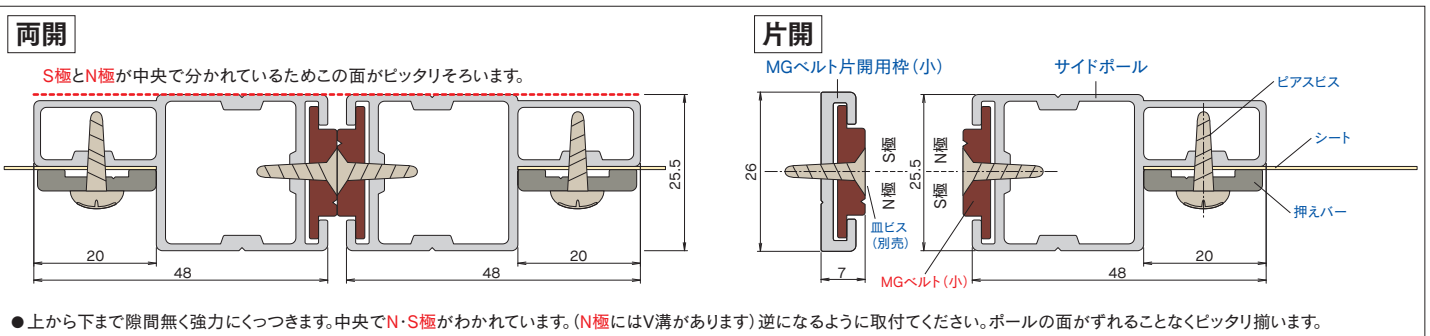

木調タイプ

間仕切ポール オレフィンフィルム採用

間仕切MGベルト

PAT.製品

商品特長

- 温かみのある木調デザインだから、お部屋の内装や家具の色調に合わせて選べる。
- 一般のご家庭からホテル、店舗、オフィスにも最適
- アルミポールに木調シートを貼り付けているので反りや割れの心配不要
- 木調シートは環境に配慮した「オレフィンフィルム」採用

D40間仕切ポール取付寸法図 (mm)

間仕切ポール【木調タイプ】組立図

商品紹介動画*

- * (QRコードから誘導されるサイトについてのご注意)
- 当サイト及び動画の視聴は無料ですが、通信料金はお客様のご負担となります。
 - 当サイト上のコンテンツやURLを予告なく変更もしくは削除することがあります。

【木調タイプ】シート取付図

サイドポールキャップの取り付け方

間仕切ポール【木調タイプ】寸法図 (mm)

間仕切ポール【木調タイプ】部品価格

※サイドポール、押えバー、MGベルト片開用枠の納期はその都度お問い合わせください。

間仕切サイドポール【木調タイプ】マホガニー	間仕切サイドポール【木調タイプ】オーク	間仕切サイドポール【木調タイプ】ナチュラル	間仕切サイドポール【木調タイプ】アッシュ	間仕切サイドポール【木調タイプ】ホワイトウッド
アルミ/木調化粧シート	アルミ/木調化粧シート	アルミ/木調化粧シート	アルミ/木調化粧シート	アルミ/木調化粧シート
99S25-MH 2.5m ¥14,000/本	99S25-OK 2.5m ¥14,000/本	99S25-NA 2.5m ¥14,000/本	99S25-AC 2.5m ¥14,000/本	99S25-WW 2.5m ¥14,000/本
99S30-MH 3.0m ¥16,800/本	99S30-OK 3.0m ¥16,800/本	99S30-NA 3.0m ¥16,800/本	99S30-AC 3.0m ¥16,800/本	99S30-WW 3.0m ¥16,800/本
99S40-MH 4.0m ¥22,400/本	99S40-OK 4.0m ¥22,400/本	99S40-NA 4.0m ¥22,400/本	99S40-AC 4.0m ¥22,400/本	99S40-WW 4.0m ¥22,400/本