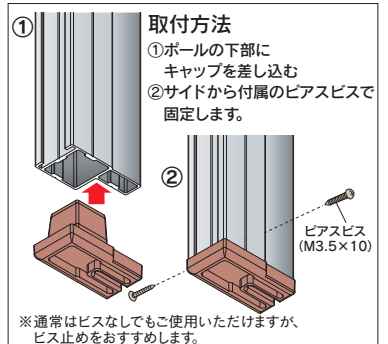

木調タイプ

間仕切ポール オレフィンフィルム採用

間仕切MGベルト

PAT.製品

商品特長

- 温かみのある木調デザインだから、お部屋の内装や家具の色調に合わせて選べる。
- 一般のご家庭からホテル、店舗、オフィスにも最適
- アルミポールに木調シートを貼り付けているので反りや割れの心配不要
- 木調シートは環境に配慮した「オレフィンフィルム」採用

D40間仕切ポール取付寸法図 (mm)

間仕切ポール【木調タイプ】組立図

商品紹介動画*

- * (QRコードから誘導されるサイトについてのご注意)
- 当サイト及び動画の視聴は無料ですが、通信料金はお客様のご負担となります。
 - 当サイト上のコンテンツやURLを予告なく変更もしくは削除することがあります。

【木調タイプ】シート取付図

サイドポールキャップの取り付け方

間仕切ポール【木調タイプ】寸法図 (mm)

間仕切ポール【木調タイプ】部品価格

※サイドポール、押えバー、MGベルト片開用枠の納期はその都度お問い合わせください。