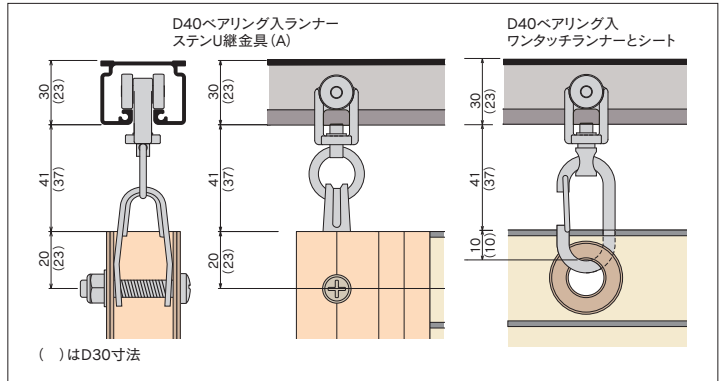

木調タイプ

間仕切ポール オレフィンフィルム採用

間仕切MGベルト

PAT.製品

商品特長

- 温かみのある木調デザインだから、お部屋の内装や家具の色調に合わせて選べる。
- 一般のご家庭からホテル、店舗、オフィスにも最適
- アルミポールに木調シートを貼り付けているので反りや割れの心配不要
- 木調シートは環境に配慮した「オレフィンフィルム」採用

D40間仕切ポール取付寸法図 (mm)

間仕切ポール【木調タイプ】組立図

商品紹介動画*

- * (QRコードから誘導されるサイトについてのご注意)
- 当サイト及び動画の視聴は無料ですが、通信料金はお客様のご負担となります。
 - 当サイト上のコンテンツやURLを予告なく変更もしくは削除することがあります。

【木調タイプ】シート取付図

サイドポールキャップの取り付け方

間仕切ポール【木調タイプ】寸法図 (mm)

間仕切ポール【木調タイプ】部品価格

※サイドポール、押えバー、MGベルト片開用枠の納期はその都度お問い合わせください。