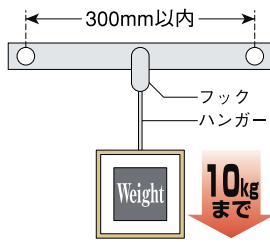

OS マイピクチャーレール

10シリーズ

集合住宅等での使用に適した軽量タイプのピクチャーレールで、既存の壁面に取り付け可能な後付けタイプ。ホワイト系の壁紙にあわせて見映えがすっきりするホワイト色のカバーを採用しました。

安全荷重

レール自体の安全荷重は下表の通りです。
必ず安全荷重以下でご使用ください。
取付ビスは、十分な長さのものをご使用ください。

取付ビスピッチ	安全荷重 (1ヶ所当り)
300mm以内	10kg

レール寸法図 (mm)

取付寸法図 (mm)

MPワイヤーハンガー使用方法

マイピクチャーレール価格表

材質/カバー：PVC樹脂
レール：アルミニウム合金押出型材 A6063S-T5

品名	品番	規格サイズ	仕上	単価 (円)	入数	取付タイプ
マイピクチャーレール	17L20	2.00m	カバー：ホワイト	3,800	10本入	後付用
	17L30	3.00m	レール：シルバー	5,700		

マイピクチャー部品価格