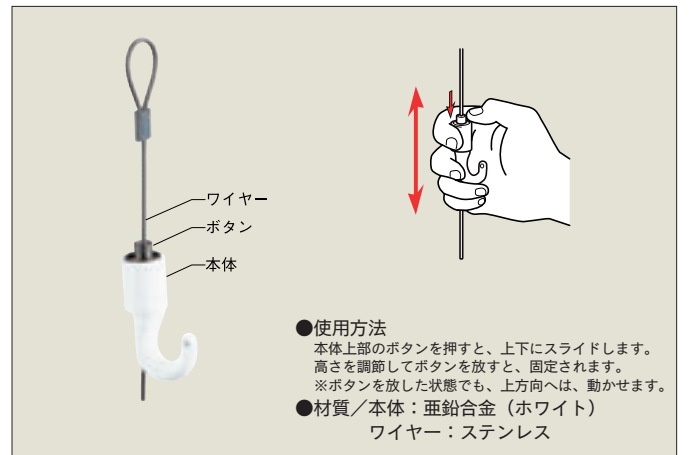

OS マイピクチャーレール

10シリーズ

集合住宅等での使用に適した軽量タイプのピクチャーレールで、既存の壁面に取り付け可能な後付けタイプ。ホワイト系の壁紙にあわせて見映えがすっきりするホワイト色のカバーを採用しました。

安全荷重

レール自体の安全荷重は下表の通りです。
必ず安全荷重以下でご使用ください。
取付ビスは、十分な長さのものをご使用ください。

取付ビスピッチ	安全荷重 (1ヶ所当り)
300mm以内	10kg

レール寸法図 (mm)

取付寸法図 (mm)

MPワイヤーハンガー使用方法

マイピクチャーレール価格表

材質/カバー：PVC樹脂
レール：アルミニウム合金押出型材 A6063S-T5

品名	品番	規格サイズ	仕上	単価 (円)	入数	取付タイプ
マイピクチャーレール	17L20	2.00m	カバー：ホワイト	3,800	10本入	後付用
	17L30	3.00m	レール：シルバー	5,700		

マイピクチャー部品価格