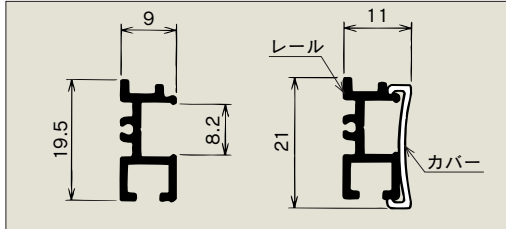

OS マイピクチャーレール

10シリーズ

集合住宅等での使用に適した軽量タイプのピクチャーレールで、既存の壁面に取り付け可能な後付けタイプ。ホワイト系の壁紙にあわせて見映えがすっきりするホワイト色のカバーを採用しました。

安全荷重

レール自体の安全荷重は下表の通りです。
必ず安全荷重以下でご使用ください。
取付ビスは、十分な長さのものをご使用ください。

取付ビスピッチ	安全荷重 (1ヶ所当り)
300mm以内	10kg

レール寸法図 (mm)

取付寸法図 (mm)

MPワイヤーハンガー使用方法

マイピクチャーレール価格表

材質/カバー：PVC樹脂
レール：アルミニウム合金押出型材 A6063S-T5

品名	品番	規格サイズ	仕上	単価 (円)	入数	取付タイプ
マイピクチャーレール	17L20	2.00m	カバー：ホワイト	3,800	10本入	後付用
	17L30	3.00m	レール：シルバー	5,700		

マイピクチャー部品価格