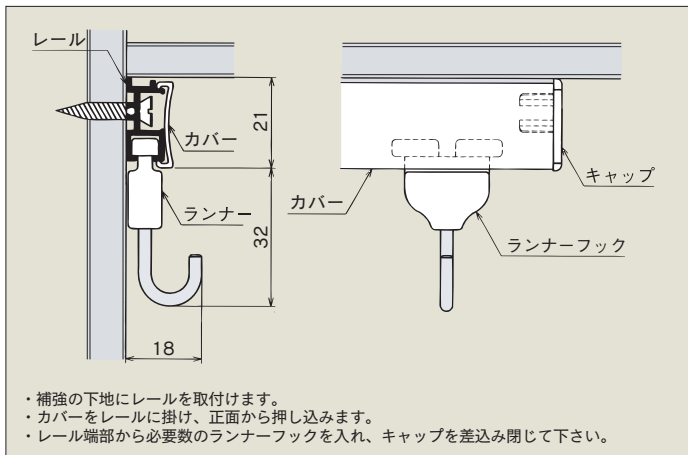

OS マイピクチャーレール

10シリーズ

集合住宅等での使用に適した軽量タイプのピクチャーレールで、既存の壁面に取り付け可能な後付けタイプ。ホワイト系の壁紙にあわせて見映えがすっきりするホワイト色のカバーを採用しました。

安全荷重

レール自体の安全荷重は下表の通りです。
必ず安全荷重以下でご使用ください。
取付ビスは、十分な長さのものをご使用ください。

取付ビスピッチ	安全荷重 (1ヶ所当り)
300mm以内	10kg

レール寸法図 (mm)

取付寸法図 (mm)

MPワイヤーハンガー使用方法

マイピクチャーレール価格表

材質/カバー：PVC樹脂
レール：アルミニウム合金押出型材 A6063S-T5

品名	品番	規格サイズ	仕上	単価 (円)	入数	取付タイプ
マイピクチャーレール	17L20	2.00m	カバー：ホワイト	3,800	10本入	後付用
	17L30	3.00m	レール：シルバー	5,700		

マイピクチャー部品価格