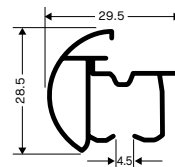

連結Eランナー (8ヶ入)

6T12
共通
75ヶ入@¥440

Eマグネットランナー (両開)

6T21
共通
30組入@¥500

E片マグネットランナー (片開)

6T22
共通
30ヶ入@¥380

Eスター完全ワンタッチSブラケット

22T41
ナチュラル・ミディアムウッド・ミディアム
オーク・ウォールナット・ホワイト
100ヶ入@¥190 バラ@¥210

Eスター完全ワンタッチWブラケット

22T42
ナチュラル・ミディアムウッド・ミディアム
オーク・ウォールナット・ホワイト
30ヶ入@¥410 バラ@¥450

E中間ストップ

6T39
ユニクロ
100ヶ入@¥110

Eジョイント

6T61
ステンレス
20ヶ入@¥320

Eスターレール

ナチュラル・ミディアムウッド・ミディアムオーク・
ウォールナット・ホワイトウッド
22L10 1.1m用(1.03m) 12本入 @¥4,200
22L20 2.1m用(2.03m) 12本入 @¥6,800
22L30 3.1m用(3.03m) 12本入 @¥10,200
*寸法カットレール価格は、必要レール寸法が
取れる「レール価格」にカット賃1ヶ所当り
上代400円を加算します。