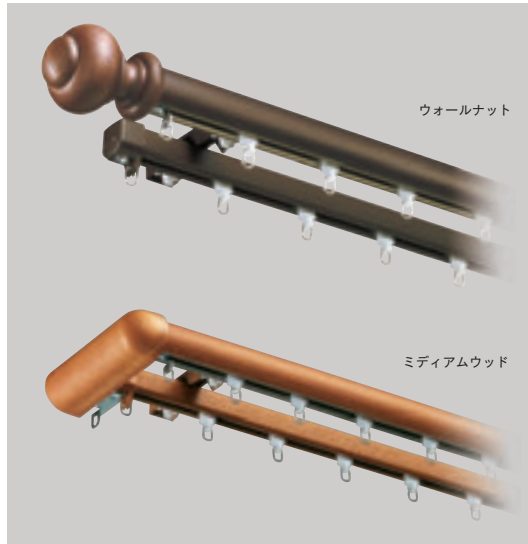

Ｅスター組込みセット：ダブル

Ｅスター組込みSセット梱包価格

■シングル：2.1m

品番	仕上	単価	入数	梱包価格	仕様(1セット)
22AS21 (キャップA)	ナチュラル	12,070	6セット	72,420	Eスター(プロエース)工事用セット 1セット Eスター完全ワンタッチSブラケット 3個
22BS21 (キャップB)	ミディアムウッド				
22SS21 (キャップS)	ウォールナット				
	ホワイトウッド				

Ｅスター組込みWセット梱包価格

■ダブル：2.1m

品番	仕上	単価	入数	梱包価格	仕様(1セット)
22AW21 (キャップA)	ナチュラル	16,120	6セット	96,720	Eスター(プロエース)工事用セット 1セット イーグル(MG入)工事用セット 1セット
22BW21 (キャップB)	ミディアムウッド				
22WW21 (キャップW)	ウォールナット ホワイトウッド	16,320	6セット	97,920	Eスター完全ワンタッチWブラケット 3個

■シングル：3.1m

品番	仕上	単価	入数	梱包価格	仕様(1セット)
22AS31 (キャップA)	ナチュラル	16,330	6セット	97,980	Eスター(プロエース)工事用セット 1セット Eスター完全ワンタッチSブラケット 5個
22BS31 (キャップB)	ミディアムウッド				
22SS31 (キャップS)	ウォールナット				
	ホワイトウッド				

■ダブル：3.1m

品番	仕上	単価	入数	梱包価格	仕様(1セット)
22AW31 (キャップA)	ナチュラル	22,050	6セット	132,300	Eスター(プロエース)工事用セット 1セット イーグル(MG入)工事用セット 1セット
22BW31 (キャップB)	ミディアムウッド				
22WW31 (キャップW)	ウォールナット ホワイトウッド	22,250	6セット	133,500	Eスター完全ワンタッチWブラケット 5個

■Eスター部品

飾りキャップA

22T31
ナチュラル・ミディアムウッド・ミディアム
オーク・ウォールナット
5組入@¥2,700

飾りキャップB

22T32
ナチュラル・ミディアムウッド・ミディアム
オーク・ウォールナット
5組入@¥2,700

サイドキャップS

22T38
ナチュラル・ミディアムウッド・ミディアム
オーク・ウォールナット・ホワイトウッド
5組入@¥2,700

サイドキャップW

22T39
ナチュラル・ミディアムウッド・ミディアム
オーク・ウォールナット・ホワイトウッド
5組入@¥2,900

壁面キャップ

22T35
ナチュラル・ミディアムウッド・ミディアム
オーク・ウォールナット・ホワイトウッド
5組入@¥2,300

壁付ソケット

22T36
ナチュラル・ミディアムウッド・ミディアム
オーク・ウォールナット・ホワイトウッド
10ヶ入@¥1,150

Eランナー

6T11
共通
500ヶ入@¥55

連結Eランナー (8ヶ入)

6T12
共通
75ヶ入@¥440

Eマグネットランナー (両開)

6T21
共通
30組入@¥500

E片マグネットランナー (片開)

6T22
共通
30ヶ入@¥380

Eスター完全ワンタッチSブラケット

22T41
ナチュラル・ミディアムウッド・ミディアム
オーク・ウォールナット・ホワイト
100ヶ入@¥190 バラ@¥210

Eスター完全ワンタッチWブラケット

22T42
ナチュラル・ミディアムウッド・ミディアム
オーク・ウォールナット・ホワイト
30ヶ入@¥410 バラ@¥450

E中間ストップ

6T39
ユニクロ
100ヶ入@¥110

Eジョイント

6T61
ステンレス
20ヶ入@¥320