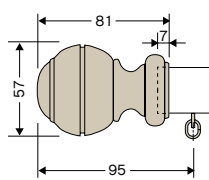

OS Eスターレール

装飾レールのデザイン性と機能レールの操作性を併せ持つ新しいタイプのレールです。

レール/アルミニウム合金押出型材 (合成樹脂木目被膜)・ブラケット/金属メラミン焼付塗装製・飾りキャップ・サイドキャップ・ランナー/合成樹脂製
 ※在庫なくなり次第廃番

飾りキャップ寸法図

飾りキャップA

飾りキャップB

サイドキャップS

サイドキャップW

Eスター〈プロエース〉(MG入) 工事用セット梱包価格

1.1m

| 品番 | 仕上 | 単価 | 入数 | 梱包価格 | 仕様 (1セット) |
|----------------|----------|-------|-------|--------|--------------------|
| 22AM11 (キャップA) | ナチュラル | 8,300 | 12セット | 99,600 | Eスターレール 1本 |
| 22BM11 (キャップB) | ミディアムウッド | | | | 飾りキャップ 1組 |
| | ミディアムオーク | | | | Eランナー 10個 |
| | ウォールナット | | | | Eマグネットランナー (両開) 1組 |