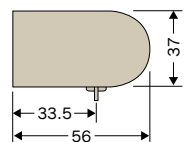

OS Eスターレール

装飾レールのデザイン性と機能レールの操作性を併せ持つ新しいタイプのレールです。

レール/アルミニウム合金押出型材 (合成樹脂木目被膜)・ブラケット/金属メラミン焼付塗装製・飾りキャップ・サイドキャップ・ランナー/合成樹脂製
 ※在庫なくなり次第廃番

飾りキャップ寸法図

飾りキャップA

飾りキャップB

サイドキャップS

サイドキャップW