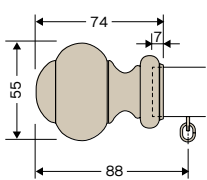

OS Eスターレール

装飾レールのデザイン性と機能レールの操作性を併せ持つ新しいタイプのレールです。

レール/アルミニウム合金押出型材 (合成樹脂木目被膜)・ブラケット/金属メラミン焼付塗装製・飾りキャップ・サイドキャップ・ランナー/合成樹脂製
 ※在庫なくなり次第廃番

飾りキャップ寸法図

飾りキャップA

飾りキャップB

サイドキャップS

サイドキャップW

Eスター〈プロエース〉(MG入) 工事用セット梱包価格

1.1m

| 品番 | 仕上 | 単価 | 入数 | 梱包価格 | 仕様 (1セット) |
|----------------|----------|-------|-------|--------|--------------------|
| 22AM11 (キャップA) | ナチュラル | 8,300 | 12セット | 99,600 | Eスターレール 1本 |
| 22BM11 (キャップB) | ミディアムウッド | | | | 飾りキャップ 1組 |
| | ミディアムオーク | | | | Eランナー 10個 |
| | ウォールナット | | | | Eマグネットランナー (両開) 1組 |