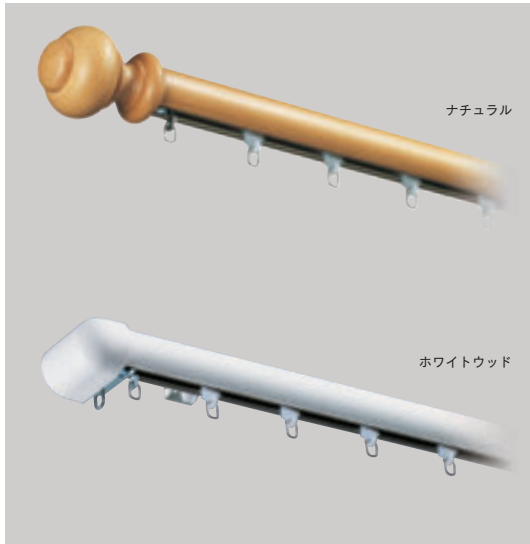

Ｅスター組込みセット：シングル