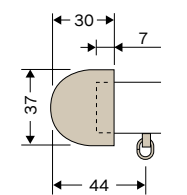

OS Eスターレール

装飾レールのデザイン性と機能レールの操作性を併せ持つ新しいタイプのレールです。

レール/アルミニウム合金押出型材 (合成樹脂木目被膜)・ブラケット/金属メラミン焼付塗装製・飾りキャップ・サイドキャップ・ランナー/合成樹脂製
 ※在庫なくなり次第廃番

飾りキャップ寸法図

飾りキャップA

飾りキャップB

サイドキャップS

サイドキャップW