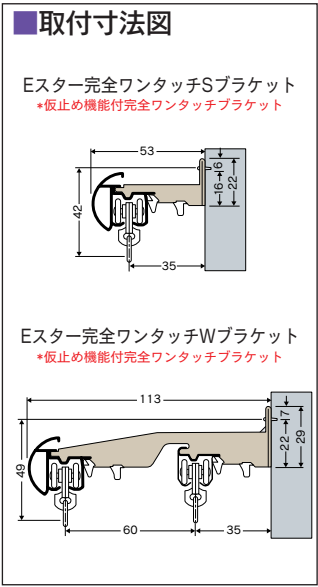

Ｅスター組込みセット：ダブル

Ｅスター組込みSセット梱包価格

■シングル：2.1m

品番	仕上	単価	入数	梱包価格	仕様(1セット)
22AS21 (キャップA)	ナチュラル	12,070	6セット	72,420	Eスター(プロエース)工事用セット 1セット Eスター完全ワンタッチSブラケット 3個
22BS21 (キャップB)	ミディアムウッド				
22SS21 (キャップS)	ウォールナット				
	ホワイトウッド				

Ｅスター組込みWセット梱包価格

■ダブル：2.1m

品番	仕上	単価	入数	梱包価格	仕様(1セット)
22AW21 (キャップA)	ナチュラル	16,120	6セット	96,720	Eスター(プロエース)工事用セット 1セット イーグル(MG入)工事用セット 1セット
22BW21 (キャップB)	ミディアムウッド				
22WW21 (キャップW)	ウォールナット ホワイトウッド	16,320	6セット	97,920	Eスター完全ワンタッチWブラケット 3個

■シングル：3.1m

品番	仕上	単価	入数	梱包価格	仕様(1セット)
22AS31 (キャップA)	ナチュラル	16,330	6セット	97,980	Eスター(プロエース)工事用セット 1セット Eスター完全ワンタッチSブラケット 5個
22BS31 (キャップB)	ミディアムウッド				
22SS31 (キャップS)	ウォールナット				
	ホワイトウッド				

■ダブル：3.1m

品番	仕上	単価	入数	梱包価格	仕様(1セット)
22AW31 (キャップA)	ナチュラル	22,050	6セット	132,300	Eスター(プロエース)工事用セット 1セット イーグル(MG入)工事用セット 1セット
22BW31 (キャップB)	ミディアムウッド				
22WW31 (キャップW)	ウォールナット ホワイトウッド	22,250	6セット	133,500	Eスター完全ワンタッチWブラケット 5個

■Eスター部品

飾りキャップA

22T31
ナチュラル・ミディアムウッド・ミディアム
オーク・ウォールナット
5組入@¥2,700

飾りキャップB

22T32
ナチュラル・ミディアムウッド・ミディアム
オーク・ウォールナット
5組入@¥2,700

サイドキャップS

22T38
ナチュラル・ミディアムウッド・ミディアム
オーク・ウォールナット・ホワイトウッド
5組入@¥2,700

サイドキャップW

22T39
ナチュラル・ミディアムウッド・ミディアム
オーク・ウォールナット・ホワイトウッド
5組入@¥2,900

壁面キャップ

22T35
ナチュラル・ミディアムウッド・ミディアム
オーク・ウォールナット・ホワイトウッド
5組入@¥2,300

壁付ソケット

22T36
ナチュラル・ミディアムウッド・ミディアム
オーク・ウォールナット・ホワイトウッド
10ヶ入@¥1,150

Eランナー

6T11
共通
500ヶ入@¥55

連結Eランナー (8ヶ入)

6T12
共通
75ヶ入@¥440

Eマグネットランナー (両開)

6T21
共通
30組入@¥500

E片マグネットランナー (片開)

6T22
共通
30ヶ入@¥380

Eスター完全ワンタッチSブラケット

22T41
ナチュラル・ミディアムウッド・ミディアム
オーク・ウォールナット・ホワイト
100ヶ入@¥190 バラ@¥210

Eスター完全ワンタッチWブラケット

22T42
ナチュラル・ミディアムウッド・ミディアム
オーク・ウォールナット・ホワイト
30ヶ入@¥410 バラ@¥450

E中間ストップ

6T39
ユニクロ
100ヶ入@¥110

Eジョイント

6T61
ステンレス
20ヶ入@¥320