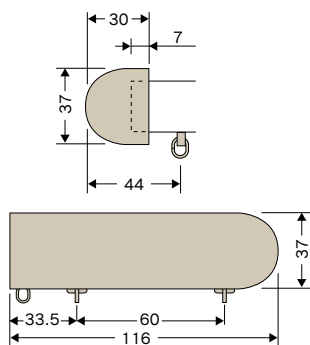

OS Eスターレール

装飾レールのデザイン性と機能レールの操作性を併せ持つ新しいタイプのレールです。

レール/アルミニウム合金押出型材 (合成樹脂木目被膜)・ブラケット/金属メラミン焼付塗装製・飾りキャップ・サイドキャップ・ランナー/合成樹脂製
 ※在庫なくなり次第廃番

飾りキャップ寸法図

飾りキャップA

飾りキャップB

サイドキャップS

サイドキャップW