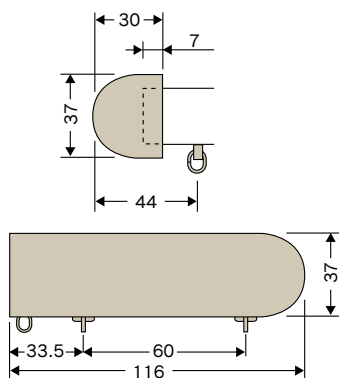

サイドキャップW

Eスターメタル(プロエース) (MG入) 工事用セット梱包価格

1.1m

品番	キャップ仕上	レール仕上	単価	入数	梱包価格	仕様 (1セット)
23SM11 (キャップS)	メタルシルバー	ナチュラル	9,000	12セット	108,000	Eスターレール 1本
	パールシルバー	ミディアムウッド				サイドキャップ 1組
23WM11 (キャップW)	シャインシルバー	ウォールナット	9,200	12セット	110,400	Eランナー 10個
		ホワイトウッド				Eマグネットランナー (両開) 1組