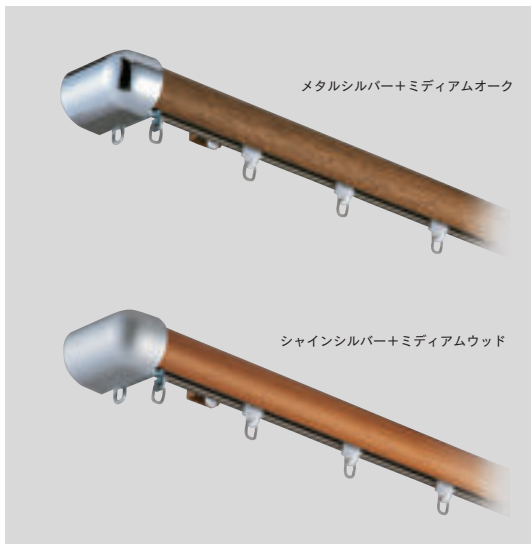

Eスターメタル組込みセット：シングル