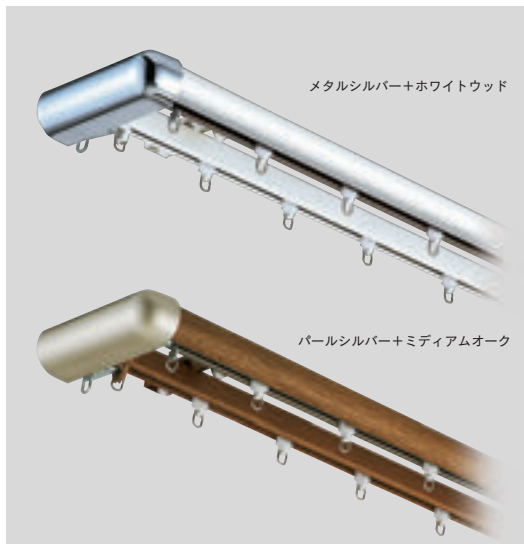

OS Eスターメタル

Eスターレール（木目調）にメタル色のキャップをあわせたニューモダンなカーテンレールです。

メタルシルバー+ウォールナット

パールシルバー+ナチュラル

シャインシルバー+ホワイトウッド

レール/アルミニウム合金押出型材 (合成樹脂木目被膜)・ブラケット/金属メラミン焼付塗装製・サイドキャップ・ランナー/合成樹脂製
 ※在庫なくなり次第廃番

飾りキャップ寸法図

サイドキャップS

2.1m

品番	キャップ仕上	レール仕上	単価	入数	梱包価格	仕様 (1セット)
23SM21 (キャップS)	メタルシルバー	ナチュラル	12,040	12セット	144,480	Eスターレール 1本
	パールシルバー	ミディアムウッド				サイドキャップ 1組
23WM21 (キャップW)	シャインシルバー	ウォールナット	12,240	12セット	146,880	Eランナー 18個
		ホワイトウッド				Eマグネットランナー (両開) 1組

3.1m

品番	キャップ仕上	レール仕上	単価	入数	梱包価格	仕様 (1セット)
23SM31 (キャップS)	メタルシルバー	ナチュラル	15,880	12セット	190,560	Eスターレール 1本
	パールシルバー	ミディアムウッド				サイドキャップ 1組
23WM31 (キャップW)	シャインシルバー	ウォールナット	16,080	12セット	192,960	Eランナー 26個
		ホワイトウッド				Eマグネットランナー (両開) 1組

Eスターメタル組込みセット：シングル

Eスターメタル組込みセット：ダブル

■取付寸法図

Eスター完全ワンタッチSブラケット
*仮止め機能付完全ワンタッチブラケット

Eスター完全ワンタッチWブラケット
*仮止め機能付完全ワンタッチブラケット

Eスターメタル組込みSセット梱包価格

■シングル：2.1m

品番	キャップ仕上	レール仕上	単価	入数	梱包価格	仕様 (1セット)
23SS21 (キャップS)	メタルシルバー	ナチュラル ミディアムウッド	12,770	6セット	76,620	Eスターメタル(プロエース) 工事用セット 1セット
	パールシルバー	ミディアムオーク ウォールナット				Eスター完全ワンタッチ Sブラケット 3個
	シャインシルバー	ホワイトウッド				