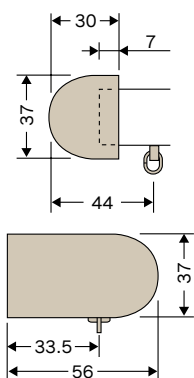

サイドキャップW

Eスターメタル(プロエース) (MG入) 工事用セット梱包価格

1.1m

品番	キャップ仕上	レール仕上	単価	入数	梱包価格	仕様 (1セット)
23SM11 (キャップS)	メタルシルバー	ナチュラル	9,000	12セット	108,000	Eスターレール 1本
	パールシルバー	ミディアムウッド				サイドキャップ 1組
23WM11 (キャップW)	シャインシルバー	ウォールナット	9,200	12セット	110,400	Eランナー 10個
		ホワイトウッド				Eマグネットランナー (両開) 1組