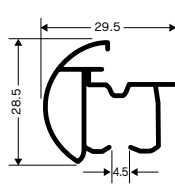

Eマグネットランナー (両開)

6T21
共通
30組入@¥500

E片マグネットランナー (片開)

6T22
共通
30ヶ入@¥380

Eジョイント

6T61
ステンレス
20ヶ入@¥320

Eスターレール

ナチュラル・ミディアムウッド・ミディアムオーク・
ウォールナット・ホワイトウッド
22L10 1.1m用 (1.03m) 12本入 @¥ 4,200
22L20 2.1m用 (2.03m) 12本入 @¥ 6,800
22L30 3.1m用 (3.03m) 12本入 @¥10,200
*寸法カットレール価格は、必要レール寸法が
取れる「レール価格」にカット賃1ヶ所当り
上代400円を加算します。