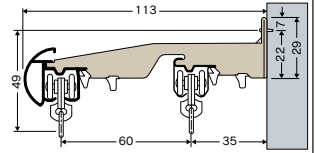

Eスターメタル組込みセット：シングル

Eスターメタル組込みセット：ダブル

■取付寸法図

Eスター完全ワンタッチSブラケット
*仮止め機能付完全ワンタッチブラケット

Eスター完全ワンタッチWブラケット
*仮止め機能付完全ワンタッチブラケット

Eスターメタル組込みSセット梱包価格

■シングル：2.1m

品番	キャップ仕上	レール仕上	単価	入数	梱包価格	仕様 (1セット)
23SS21 (キャップS)	メタルシルバー	ナチュラル ミディアムウッド	12,770	6セット	76,620	Eスターメタル(プロエース) 工事用セット 1セット
	パールシルバー	ミディアムオーク ウォールナット				Eスター完全ワンタッチ Sブラケット 3個
	シャインシルバー	ホワイトウッド				

Eスターメタル組込みWセット梱包価格

■ダブル：2.1m

品番	キャップ仕上	レール仕上	単価	入数	梱包価格	仕様 (1セット)
23WW21 (キャップW)	メタルシルバー	ナチュラル ミディアムウッド	17,020	6セット	102,120	Eスターメタル(プロエース) 工事用セット 1セット
	パールシルバー	ミディアムオーク ウォールナット				イーグル(MG入)工事用セット 1セット
	シャインシルバー	ホワイトウッド				Eスター完全ワンタッチ Wブラケット 3個