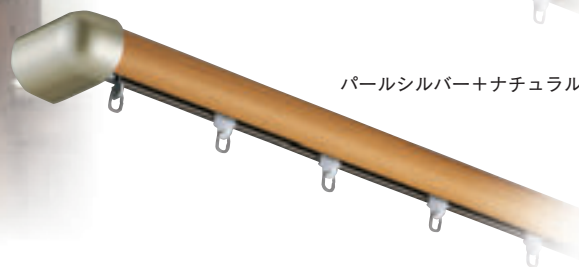

OS Eスターメタル

Eスターレール（木目調）にメタル色のキャップをあわせたニューモダンなカーテンレールです。

メタルシルバー+ウォールナット

パールシルバー+ナチュラル

シャインシルバー+ホワイトウッド

レール/アルミニウム合金押出型材 (合成樹脂木目被膜)・ブラケット/金属メラミン焼付塗装製・サイドキャップ・ランナー/合成樹脂製
 ※在庫なくなり次第廃番

飾りキャップ寸法図

サイドキャップS

サイドキャップW

Eスターメタル(プロエース) (MG入) 工事用セット梱包価格

1.1m

品番	キャップ仕上	レール仕上	単価	入数	梱包価格	仕様 (1セット)
23SM11 (キャップS)	メタルシルバー	ナチュラル	9,000	12セット	108,000	Eスターレール 1本
	パールシルバー	ミディアムウッド				サイドキャップ 1組
23WM11 (キャップW)	シャインシルバー	ウォールナット	9,200	12セット	110,400	Eランナー 10個
		ホワイトウッド				Eマグネットランナー (両開) 1組