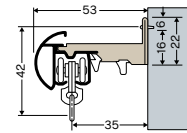

Eスターメタル組込みセット：シングル

Eスターメタル組込みセット：ダブル

■取付寸法図

Eスター完全ワンタッチSブラケット
*仮止め機能付完全ワンタッチブラケット

Eスター完全ワンタッチWブラケット
*仮止め機能付完全ワンタッチブラケット

Eスターメタル組込みSセット梱包価格

■シングル：2.1m

品番	キャップ仕上	レール仕上	単価	入数	梱包価格	仕様 (1セット)
23SS21 (キャップS)	メタルシルバー	ナチュラル ミディアムウッド	12,770	6セット	76,620	Eスターメタル(プロエース) 工事用セット 1セット
	パールシルバー	ミディアムオーク ウォールナット				Eスター完全ワンタッチ Sブラケット 3個
	シャインシルバー	ホワイトウッド				

Eスターメタル組込みWセット梱包価格

■ダブル：2.1m

品番	キャップ仕上	レール仕上	単価	入数	梱包価格	仕様 (1セット)
23WW21 (キャップW)	メタルシルバー	ナチュラル ミディアムウッド	17,020	6セット	102,120	Eスターメタル(プロエース) 工事用セット 1セット
	パールシルバー	ミディアムオーク ウォールナット				イーグル(MG入)工事用セット 1セット
	シャインシルバー	ホワイトウッド				Eスター完全ワンタッチ Wブラケット 3個