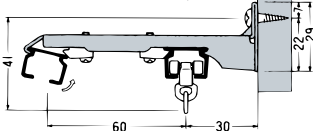

■取付寸法図 (mm)

●仮止め機能付き新タイプ 完全固定できる『完全ワンタッチブラケット』

Wブラケット

(レール間隔が75mmは業界最大です)
(住宅公団AI-911B角型用)

■スーパーA部品価格

Aコロランナー (7T11)

共通

500ヶ入@¥45

連結Aコロランナー (7T12)

共通

100セット入@¥360

Aマグネットランナー(両開) (7T21)

共通

30組入@¥400

A片マグネットランナー(片開) (7T22)

シルバー・ブロンズ・ホワイト・ナチュラル・
ミディアムウッド・ミディアムオーク・ウォールナット

30組入@¥440

A完全ワンタッチSブラケット (7T41)

シルバー・ブロンズ・ホワイト・ナチュラル・
ミディアムウッド・ミディアムオーク・ウォールナット

100ヶ入@¥180   バラ@¥200

A完全ワンタッチWブラケット (7T42)

シルバー・ブロンズ・ホワイト・ナチュラル・
ミディアムウッド・ミディアムオーク・ウォールナット

30ヶ入@¥350   バラ@¥390

A完全ワンタッチ天井Sブラケット (7T51)

シルバー・ブロンズ・ホワイト・ナチュラル・
ミディアムウッド・ミディアムオーク・ウォールナット

100ヶ入@¥180   バラ@¥200

A完全ワンタッチ天井Wブラケット (7T52)

シルバー・ブロンズ・ホワイト・ナチュラル・
ミディアムウッド・ミディアムオーク・ウォールナット

40ヶ入@¥280   バラ@¥320

A・Sブラケット (7T43)

シルバー   ブロンズ   ホワイト

100ヶ入@¥170   バラ@¥190

A・Wブラケット (7T44)

シルバー   ブロンズ   ホワイト

30ヶ入@¥340   バラ@¥380

A・Wブラケット (下タイプ) (7T48)
(下タイプは出来る限り部分的にご使用ください)

※在庫なくなり次第廃番

シルバー   ブロンズ   ホワイト

30ヶ入@¥370   バラ@¥410

A天井Wブラケット (7T54)

シルバー   ブロンズ   ホワイト

40ヶ入@¥260   バラ@¥300

AロングWブラケット (7T46)
(住宅公団AI-911B角型用)

※在庫なくなり次第廃番

シルバー・ブロンズ・ホワイト・ナチュラル・
ミディアムウッド・ミディアムオーク・ウォールナット

30ヶ入@¥530   バラ@¥580

Aセットキャップ (7T31)

シルバー・ブロンズ・ホワイト・ナチュラル・
ミディアムウッド・ミディアムオーク・ウォールナット

100ヶ入@¥80

A壁付ソケット (7T36)

シルバー・ブロンズ・ホワイト・ナチュラル・
ミディアムウッド・ミディアムオーク・ウォールナット

50ヶ入@¥260

中間ストップ (7T39)

ユニクロ   ブロンズ   ホワイト

100ヶ入@¥160   100ヶ入@¥200

後付ストップ (7T40)

ユニクロ

100ヶ入@¥110

Aジョイント

7T61 スチール用   7T62 アルミ用

100ヶ入@¥290   100ヶ入@¥290

A・天井吊棒 (伸縮角度自由)

1箱20組入

シルバー   ブロンズ   ホワイト