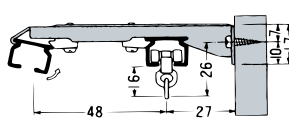

Wブラケット (下タイプ)