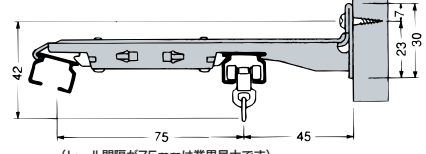

ロングWブラケット

(レール間隔が75mmは業界最大です)
(住宅公団AI-911B角型用)

■スーパーA部品価格

Aコロランナー (7T11)

共通

500ヶ入@¥45

連結Aコロランナー (7T12)

共通

100セット入@¥360

Aマグネットランナー(両開) (7T21)

共通

30組入@¥400

A片マグネットランナー(片開) (7T22)

シルバー・ブロンズ・ホワイト・ナチュラル・
ミディアムウッド・ミディアムオーク・ウォールナット

30組入@¥440

A完全ワンタッチSブラケット (7T41)

シルバー・ブロンズ・ホワイト・ナチュラル・
ミディアムウッド・ミディアムオーク・ウォールナット

100ヶ入@¥180   バラ@¥200

A完全ワンタッチWブラケット (7T42)

シルバー・ブロンズ・ホワイト・ナチュラル・
ミディアムウッド・ミディアムオーク・ウォールナット

30ヶ入@¥350   バラ@¥390

A完全ワンタッチ天井Sブラケット (7T51)

シルバー・ブロンズ・ホワイト・ナチュラル・
ミディアムウッド・ミディアムオーク・ウォールナット

100ヶ入@¥180   バラ@¥200

A完全ワンタッチ天井Wブラケット (7T52)

シルバー・ブロンズ・ホワイト・ナチュラル・
ミディアムウッド・ミディアムオーク・ウォールナット

40ヶ入@¥280   バラ@¥320

A・Sブラケット (7T43)

シルバー   ブロンズ   ホワイト

100ヶ入@¥170   バラ@¥190

A・Wブラケット (7T44)

シルバー   ブロンズ   ホワイト

30ヶ入@¥340   バラ@¥380

A・Wブラケット (下タイプ) (7T48)
(下タイプは出来る限り部分的にご使用ください)

※在庫なくなり次第廃番

シルバー   ブロンズ   ホワイト

30ヶ入@¥370   バラ@¥410

A天井Wブラケット (7T54)

シルバー   ブロンズ   ホワイト

40ヶ入@¥260   バラ@¥300

AロングWブラケット (7T46)
(住宅公団AI-911B角型用)

※在庫なくなり次第廃番

シルバー・ブロンズ・ホワイト・ナチュラル・
ミディアムウッド・ミディアムオーク・ウォールナット

30ヶ入@¥530   バラ@¥580

Aセットキャップ (7T31)

シルバー・ブロンズ・ホワイト・ナチュラル・
ミディアムウッド・ミディアムオーク・ウォールナット

100ヶ入@¥80

A壁付ソケット (7T36)

シルバー・ブロンズ・ホワイト・ナチュラル・
ミディアムウッド・ミディアムオーク・ウォールナット

50ヶ入@¥260

中間ストップ (7T39)

ユニクロ   ブロンズ   ホワイト

100ヶ入@¥160   100ヶ入@¥200

後付ストップ (7T40)

ユニクロ

100ヶ入@¥110

Aジョイント

7T61 スチール用   7T62 アルミ用

100ヶ入@¥290   100ヶ入@¥290

A・天井吊棒 (伸縮角度自由)

1箱20組入

シルバー   ブロンズ   ホワイト