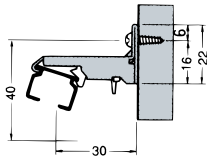

■取付寸法図 (mm)

●仮止め機能付き新タイプ 完全固定できる『完全ワンタッチブラケット』

完全ワンタッチSブラケット