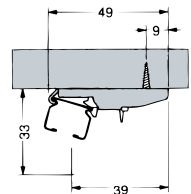

完全ワンタッチ天井Sブラケット