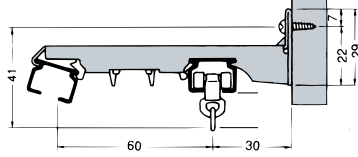

完全ワンタッチWブラケット