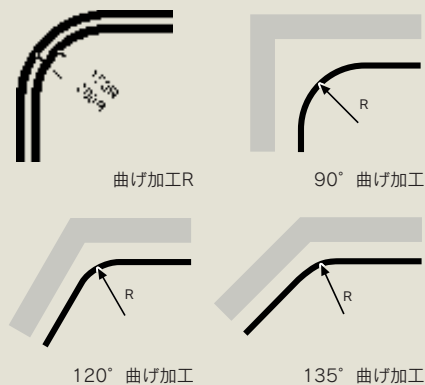

■ブラケット取付間隔とカーテン適性重量表

| 10cm以内 | 60cm以内 | 10cm以内 | 〈ランナー1コ当り〉 |
|--------------------|-----------------------|--------|--------------|
| | | | |
| 片開きで 8kg まで | 両開きで プラス8kg まで | | 1.2kg |
| | | | (ランナー径6.5mm) |

製品特長

- 製品が同等品より一回り大きく強度があります。
- お部屋の雰囲気にも合わせ、木目調も加えて「10色」取り揃えました。
- レール溝幅を7mmにして、直付けにドライバーがスムーズに使えます。

■完全ワンタッチブラケット

- 仮止め機能付き・1人でレールの位置合わせもラクラク！
- 取り外しは爪を押さえるだけでOK！
- 取り付け時間が1/3に短縮！
- ネジなしで完全固定！
- ただハメルだけ！

■天井付けが楽！

レールの溝幅を7mmにして直付けに、
ドライバーが従来品より、楽に使用できる。

曲げ加工はお任せ下さい。

○別注カーブ、交叉曲、弓曲等の別注加工が可能です。
角度付も出来ます。
○曲げ部分も、ランナーがスムーズに走ります。

曲げ加工

| 仕上 | 150R | 200R | 交叉曲 | 弓曲 |
|----------|------|------|-----|----|
| アルミシルバー | ● | ● | ● | ● |
| アルミブロンズ | ● | ● | ● | |
| アルミホワイト | ● | ● | ● | |
| シルバー | ● | ● | ● | |
| ブロンズ | ● | ● | ● | |
| ホワイト | ● | ● | ● | |
| ナチュラル | ● | ● | ● | |
| ミディアムウッド | ● | ● | ● | |
| ミディアムオーク | ● | ● | ● | |
| ウォールナット | ● | ● | ● | |

●別注カーブレール寸法図 (mm)

●角度付

●別注交叉レール寸法図 (mm)

●弓曲レール寸法図 (mm)

■スーパーAレール価格表

| 品番 | 仕上 | レール(各50本入) | | | | | | カーブレール(各20本入) | | 受注生産品 |
|-------|--|------------|-------|-------|-------|-------|-------|---------------|----------------|-----------------------|
| | | 1.82m | 2.00m | 2.73m | 3.00m | 3.64m | 4.00m | 450×450×200R | 1000×1000×200R | 交叉レール(各20本入) L=500 |
| 7L 規格 | アルミシルバー | 1,640 | 1,800 | 2,460 | 2,700 | 3,280 | 3,600 | 1,600 | 2,700 | 2,020 |
| | アルミブロンズ アルミホワイト | 1,820 | 2,000 | 2,730 | 3,000 | 3,640 | 4,000 | 1,700 | 2,900 | 2,110 |
| | ナチュラル ミディアムウッド ミディアムオーク ウォールナット | 910 | 1,000 | 1,370 | 1,500 | 1,820 | 2,000 | 1,200 | 1,900 | 1,660 |
| | シルバー ブロンズ ホワイト | 900 | 980 | 1,340 | 1,470 | 1,790 | 1,960 | 1,190 | 1,880 | 1,650 |