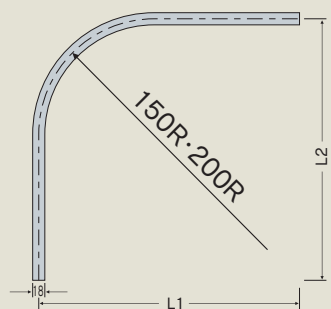

■ブラケット取付間隔とカーテン適性重量表

| 10cm以内 | 60cm以内 | 10cm以内 | 〈ランナー1コ当り〉 |
|--------------------|-----------------------|--------|--------------|
| | | | |
| 片開きで 8kg まで | 両開きで プラス8kg まで | | 1.2kg |
| | | | (ランナー径6.5mm) |

●別注カーブレール寸法図 (mm)

●角度付

●別注交叉レール寸法図 (mm)

●弓曲レール寸法図 (mm)

■スーパーAレール価格表

| 品番 | 仕上 | レール(各50本入) | | | | | | カーブレール(各20本入) | | 受注生産品 |
|-------|--|------------|-------|-------|-------|-------|-------|---------------|----------------|-----------------------|
| | | 1.82m | 2.00m | 2.73m | 3.00m | 3.64m | 4.00m | 450×450×200R | 1000×1000×200R | 交叉レール(各20本入) L=500 |
| 7L 規格 | アルミシルバー | 1,640 | 1,800 | 2,460 | 2,700 | 3,280 | 3,600 | 1,600 | 2,700 | 2,020 |
| | アルミブロンズ アルミホワイト | 1,820 | 2,000 | 2,730 | 3,000 | 3,640 | 4,000 | 1,700 | 2,900 | 2,110 |
| | ナチュラル ミディアムウッド ミディアムオーク ウォールナット | 910 | 1,000 | 1,370 | 1,500 | 1,820 | 2,000 | 1,200 | 1,900 | 1,660 |
| | シルバー ブロンズ ホワイト | 900 | 980 | 1,340 | 1,470 | 1,790 | 1,960 | 1,190 | 1,880 | 1,650 |