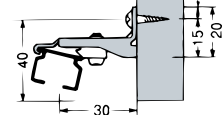

■取付寸法図 (mm)

●仮止め機能付き新タイプ 完全固定できる『完全ワンタッチブラケット』

Sブラケット

(レール間隔が75mmは業界最大です)
(住宅公団AI-911B角型用)

■スーパーA部品価格

Aコロランナー (7T11)

共通

500ヶ入@¥45

連結Aコロランナー (7T12)

共通

100セット入@¥360

Aマグネットランナー(両開) (7T21)

共通

30組入@¥400

A片マグネットランナー(片開) (7T22)

シルバー・ブロンズ・ホワイト・ナチュラル・
ミディアムウッド・ミディアムオーク・ウォールナット

30組入@¥440

A完全ワンタッチSブラケット (7T41)

シルバー・ブロンズ・ホワイト・ナチュラル・
ミディアムウッド・ミディアムオーク・ウォールナット

100ヶ入@¥180   バラ@¥200

A完全ワンタッチWブラケット (7T42)

シルバー・ブロンズ・ホワイト・ナチュラル・
ミディアムウッド・ミディアムオーク・ウォールナット

30ヶ入@¥350   バラ@¥390

A完全ワンタッチ天井Sブラケット (7T51)

シルバー・ブロンズ・ホワイト・ナチュラル・
ミディアムウッド・ミディアムオーク・ウォールナット

100ヶ入@¥180   バラ@¥200

A完全ワンタッチ天井Wブラケット (7T52)

シルバー・ブロンズ・ホワイト・ナチュラル・
ミディアムウッド・ミディアムオーク・ウォールナット

40ヶ入@¥280   バラ@¥320

A・Sブラケット (7T43)

シルバー   ブロンズ   ホワイト

100ヶ入@¥170   バラ@¥190

A・Wブラケット (7T44)

シルバー   ブロンズ   ホワイト

30ヶ入@¥340   バラ@¥380

A・Wブラケット (下タイプ) (7T48)
(下タイプは出来る限り部分的にご使用ください)

※在庫なくなり次第廃番

シルバー   ブロンズ   ホワイト

30ヶ入@¥370   バラ@¥410

A天井Wブラケット (7T54)

シルバー   ブロンズ   ホワイト

40ヶ入@¥260   バラ@¥300

AロングWブラケット (7T46)
(住宅公団AI-911B角型用)

※在庫なくなり次第廃番

シルバー・ブロンズ・ホワイト・ナチュラル・
ミディアムウッド・ミディアムオーク・ウォールナット

30ヶ入@¥530   バラ@¥580

Aセットキャップ (7T31)

シルバー・ブロンズ・ホワイト・ナチュラル・
ミディアムウッド・ミディアムオーク・ウォールナット

100ヶ入@¥80

A壁付ソケット (7T36)

シルバー・ブロンズ・ホワイト・ナチュラル・
ミディアムウッド・ミディアムオーク・ウォールナット

50ヶ入@¥260

中間ストップ (7T39)

ユニクロ   ブロンズ   ホワイト

100ヶ入@¥160   100ヶ入@¥200

後付ストップ (7T40)

ユニクロ

100ヶ入@¥110

Aジョイント

7T61 スチール用   7T62 アルミ用

100ヶ入@¥290   100ヶ入@¥290

A・天井吊棒 (伸縮角度自由)

1箱20組入

シルバー   ブロンズ   ホワイト