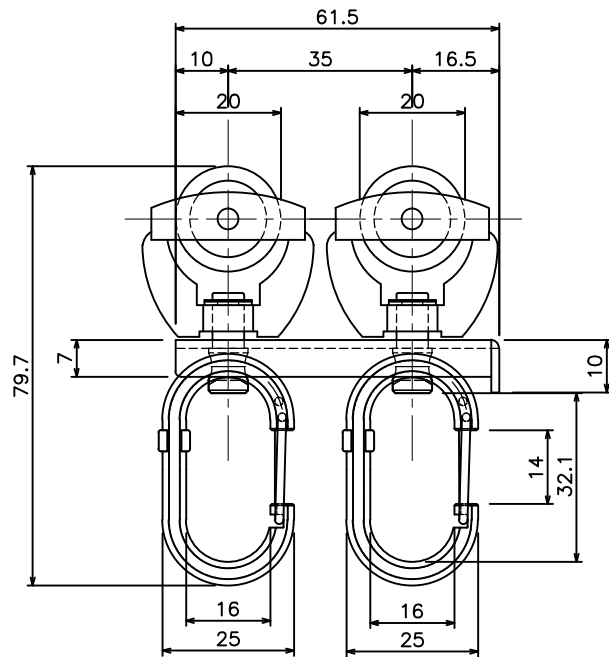

受け座側

MG付座側

D40 マグネットランナー(両開)ワンタッチランナーS(15Y24)