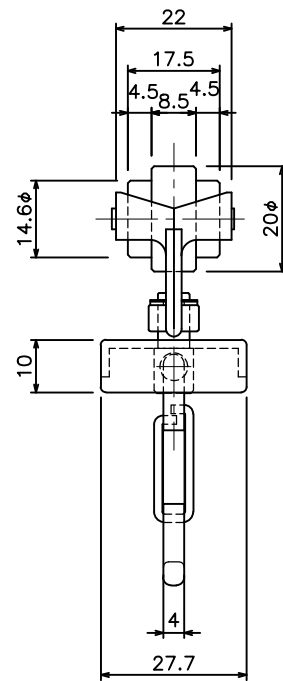

受け座側

MG付座側

D40 マグネットランナー(両開)ワンタッチランナーS(15Y24)