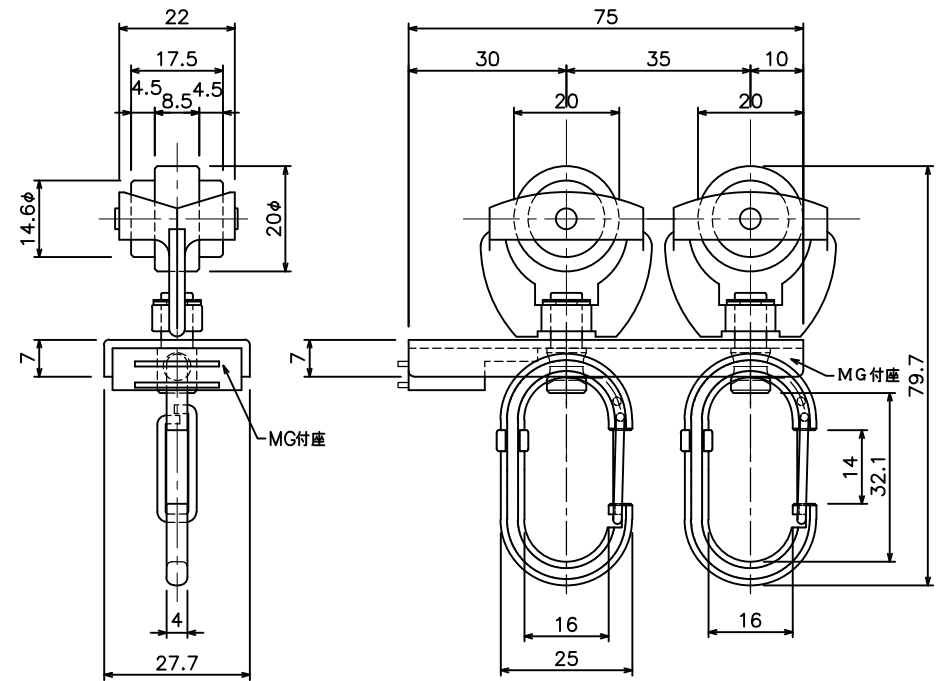

受け座側

MG付座側

D40 マグネットランナー(両開)ワンタッチランナーS(15Y24)