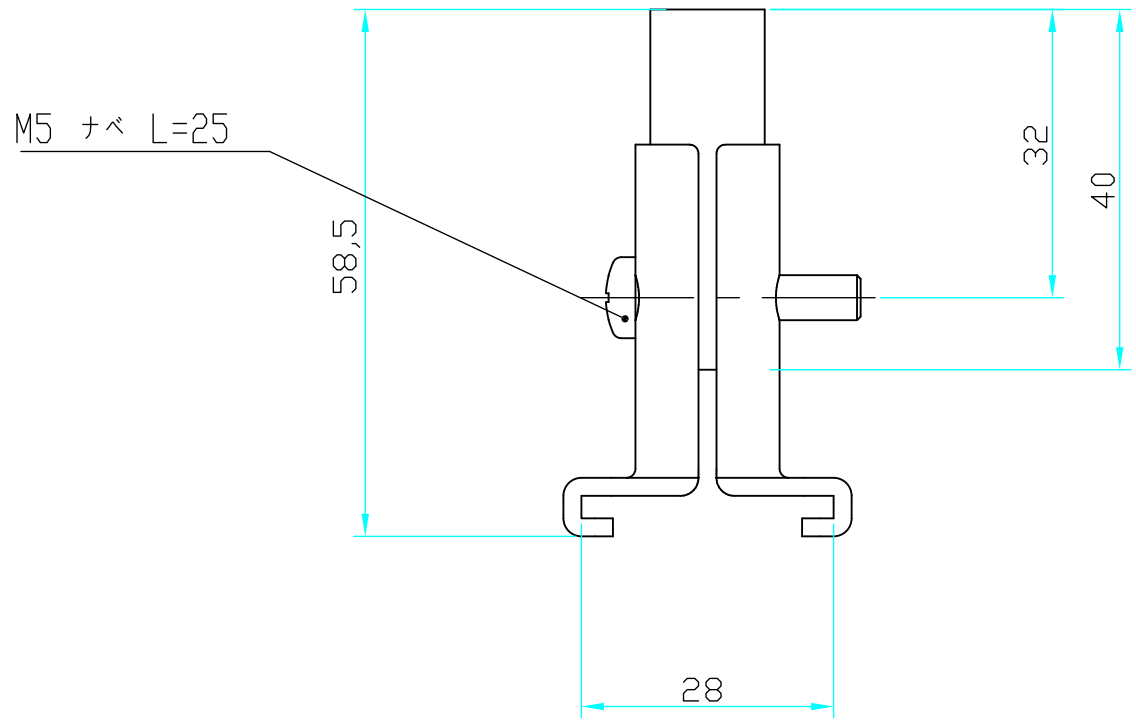

W3/8 ネジキリ

M5 ナベ L=25

D30寸切りボルト用爪 (12Y56)