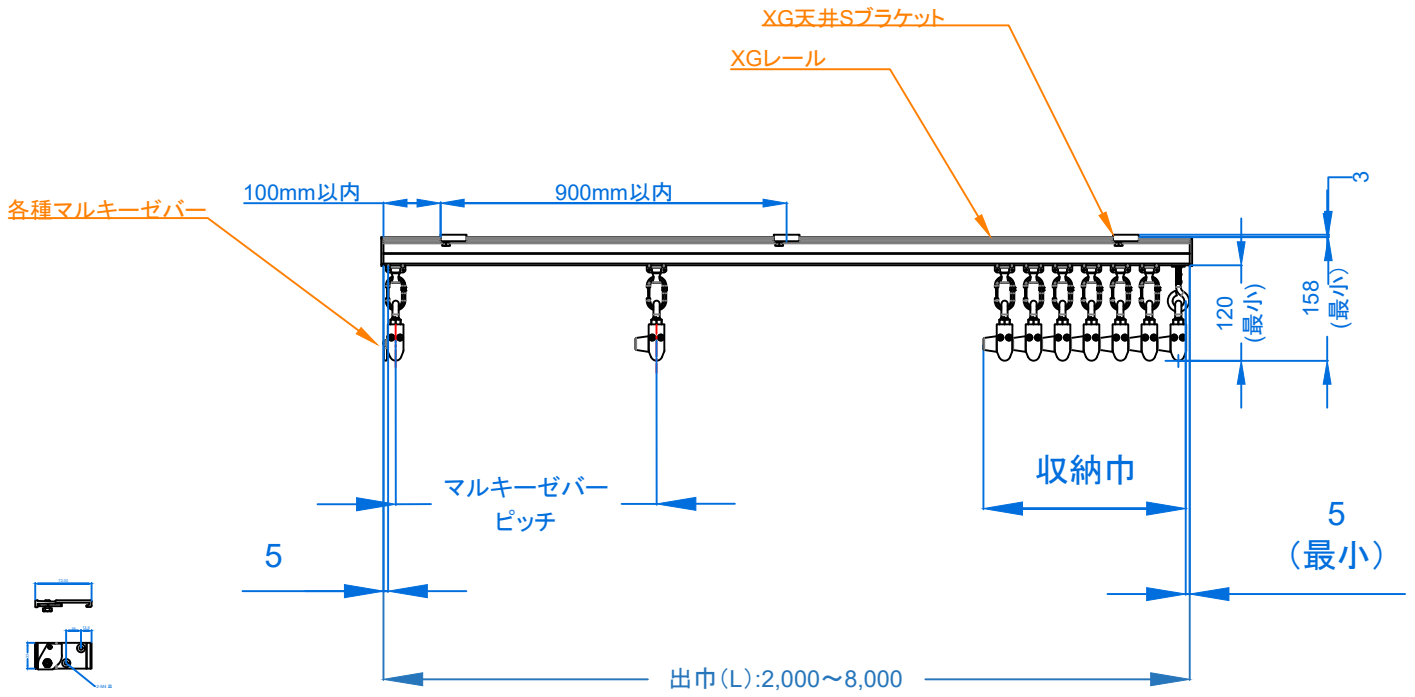

参考図面

XG天井Sブラケット
取付けビスは躯体に合わせ
たものをご準備してください。

XG-Sブラケット
取付けビスは躯体に合わせ
たものをご準備してください。