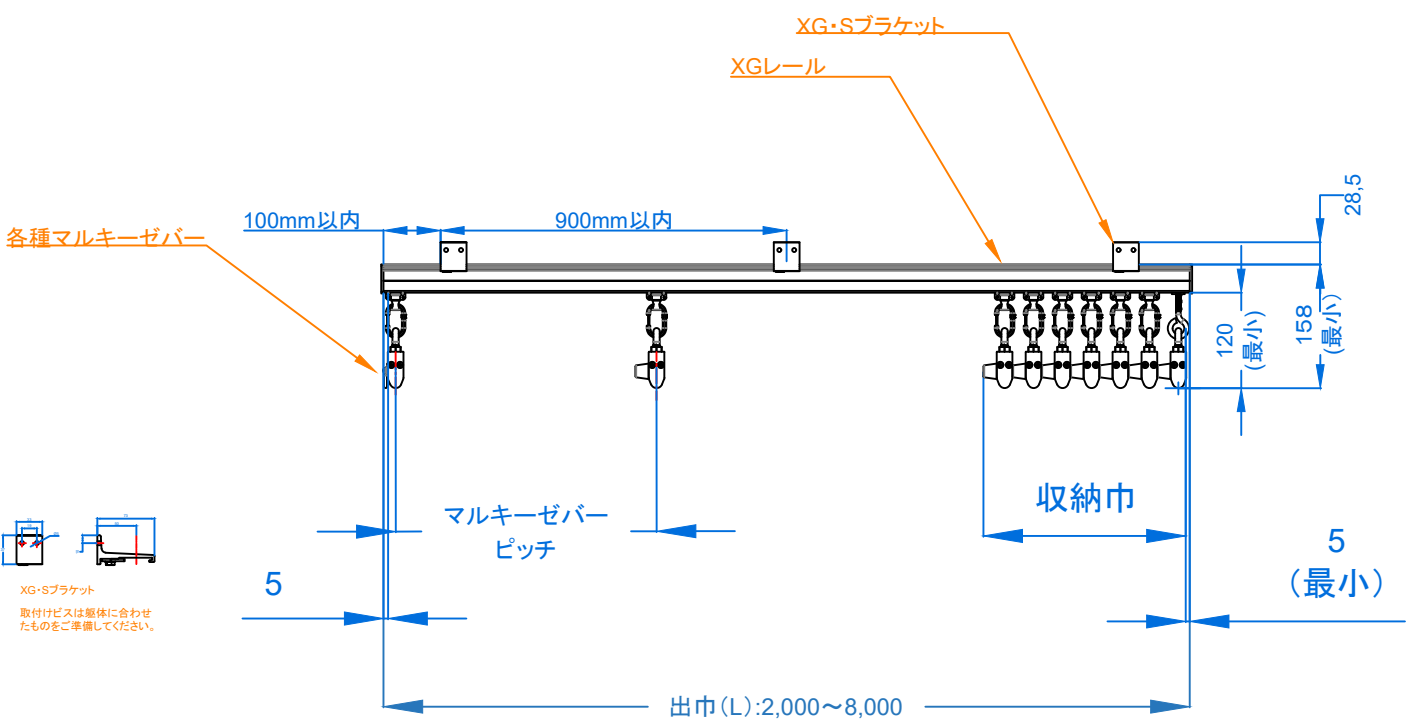

参考図面

XG天井Sブラケット
取付けビスは躯体に合わせ
たものをご準備してください。

XG-Sブラケット
取付けビスは躯体に合わせ
たものをご準備してください。