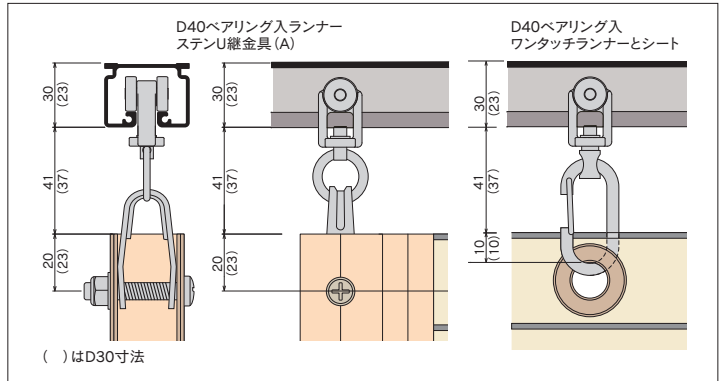

木調タイプ

間仕切ポール オレフィンフィルム採用

間仕切MGベルト

PAT.製品

商品特長

- 温かみのある木調デザインだから、お部屋の内装や家具の色調に合わせて選べる。
- 一般のご家庭からホテル、店舗、オフィスにも最適
- アルミポールに木調シートを貼り付けているので反りや割れの心配不要
- 木調シートは環境に配慮した「オレフィンフィルム」採用

D40間仕切ポール取付寸法図 (mm)

間仕切ポール【木調タイプ】組立図

商品紹介
動画*

<https://os-rail.co.jp/pole-02>

- * (QRコードから誘導されるサイトについてのご注意)
- 当サイト及び動画の視聴は無料ですが、通信料金はお客様のご負担となります。
 - 当サイト上のコンテンツやURLを予告なく変更もしくは削除することがあります。

【木調タイプ】シート取付図

サイドポールキャップの取り付け方

間仕切ポール【木調タイプ】寸法図 (mm)

間仕切ポール【木調タイプ】部品価格