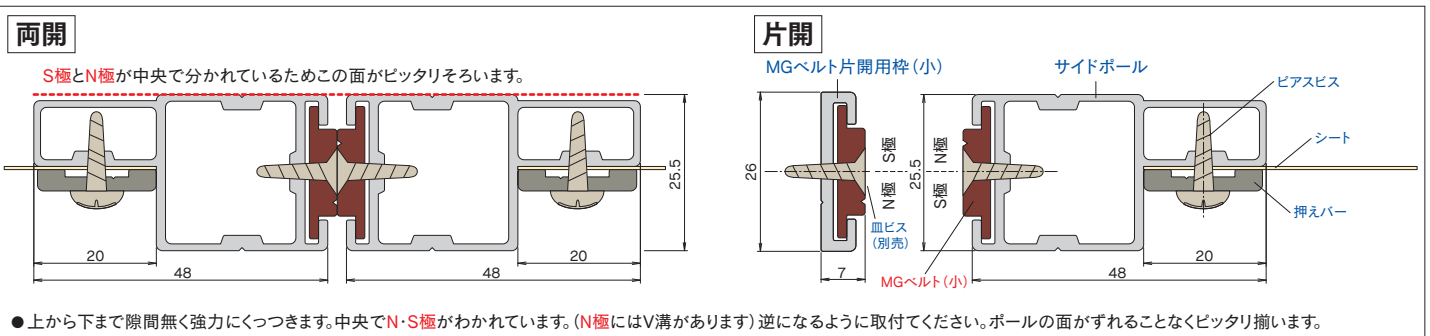

商品紹介
動画*

<https://os-rail.co.jp/pole-02>

- * (QRコードから誘導されるサイトについてのご注意)
- 当サイト及び動画の視聴は無料ですが、通信料金はお客様のご負担となります。
 - 当サイト上のコンテンツやURLを予告なく変更もしくは削除することがあります。

【木調タイプ】シート取付図

サイドポールキャップの取り付け方

間仕切ポール【木調タイプ】寸法図 (mm)

間仕切ポール【木調タイプ】部品価格

※サイドポール、押えバー、MGベルト片開用枠の納期はその都度お問い合わせください。

間仕切サイドポール【木調タイプ】マホガニー	間仕切サイドポール【木調タイプ】オーク	間仕切サイドポール【木調タイプ】ナチュラル	間仕切サイドポール【木調タイプ】アッシュ	間仕切サイドポール【木調タイプ】ホワイトウッド
 (入数10)	 (入数10)	 (入数10)	 (入数10)	 (入数10)
アルミ/木調化粧シート	アルミ/木調化粧シート	アルミ/木調化粧シート	アルミ/木調化粧シート	アルミ/木調化粧シート
99S25-MH 2.5m ¥13,500/本	99S25-OK 2.5m ¥13,500/本	99S25-NA 2.5m ¥13,500/本	99S25-AC 2.5m ¥13,500/本	99S25-WW 2.5m ¥13,500/本
99S30-MH 3.0m ¥16,200/本	99S30-OK 3.0m ¥16,200/本	99S30-NA 3.0m ¥16,200/本	99S30-AC 3.0m ¥16,200/本	99S30-WW 3.0m ¥16,200/本
99S40-MH 4.0m ¥21,600/本	99S40-OK 4.0m ¥21,600/本	99S40-NA 4.0m ¥21,600/本	99S40-AC 4.0m ¥21,600/本	99S40-WW 4.0m ¥21,600/本
間仕切押えバー マホガニー	間仕切押えバー オーク	間仕切押えバー ナチュラル	間仕切押えバー アッシュ	間仕切押えバー ホワイトウッド
 (入数20)	 (入数20)	 (入数20)	 (入数20)	 (入数20)
アルミ/木調化粧シート	アルミ/木調化粧シート	アルミ/木調化粧シート	アルミ/木調化粧シート	アルミ/木調化粧シート
99B25-MH 2.5m ¥5,000/本	99B25-OK 2.5m ¥5,000/本	99B25-NA 2.5m ¥5,000/本	99B25-AC 2.5m ¥5,000/本	99B25-WW 2.5m ¥5,000/本
99B30-MH 3.0m ¥6,000/本	99B30-OK 3.0m ¥6,000/本	99B30-NA 3.0m ¥6,000/本	99B30-AC 3.0m ¥6,000/本	99B30-WW 3.0m ¥6,000/本
99B40-MH 4.0m ¥8,000/本	99B40-OK 4.0m ¥8,000/本	99B40-NA 4.0m ¥8,000/本	99B40-AC 4.0m ¥8,000/本	99B40-WW 4.0m ¥8,000/本
間仕切MGベルト片開用枠(小) マホガニー	間仕切MGベルト片開用枠(小) オーク	間仕切MGベルト片開用枠(小) ナチュラル	間仕切MGベルト片開用枠(小) アッシュ	間仕切MGベルト片開用枠(小) ホワイトウッド
 (入数10)	 (入数10)	 (入数10)	 (入数10)	 (入数10)
アルミ/木調化粧シート・マグネットゴム	アルミ/木調化粧シート・マグネットゴム	アルミ/木調化粧シート・マグネットゴム	アルミ/木調化粧シート・マグネットゴム	アルミ/木調化粧シート・マグネットゴム
99W25-MH 2.5m ¥8,500/本	99W25-OK 2.5m ¥8,500/本	99W25-NA 2.5m ¥8,500/本	99W25-AC 2.5m ¥8,500/本	99W25-WW 2.5m ¥8,500/本
99W30-MH 3.0m ¥10,200/本	99W30-OK 3.0m ¥10,200/本	99W30-NA 3.0m ¥10,200/本	99W30-AC 3.0m ¥10,200/本	99W30-WW 3.0m ¥10,200/本
99W40-MH 4.0m ¥13,600/本	99W40-OK 4.0m ¥13,600/本	99W40-NA 4.0m ¥13,600/本	99W40-AC 4.0m ¥13,600/本	99W40-WW 4.0m ¥13,600/本