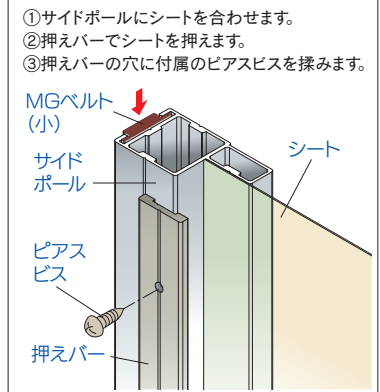

木調タイプ

間仕切ポール オレフィンフィルム採用

間仕切MGベルト

PAT.製品

商品特長

- 温かみのある木調デザインだから、お部屋の内装や家具の色調に合わせて選べる。
- 一般のご家庭からホテル、店舗、オフィスにも最適
- アルミポールに木調シートを貼り付けているので反りや割れの心配不要
- 木調シートは環境に配慮した「オレフィンフィルム」採用

D40間仕切ポール取付寸法図 (mm)

間仕切ポール【木調タイプ】組立図

商品紹介
動画*

<https://os-rail.co.jp/pole-02>

- * (QRコードから誘導されるサイトについてのご注意)
- 当サイト及び動画の視聴は無料ですが、通信料金はお客様のご負担となります。
 - 当サイト上のコンテンツやURLを予告なく変更もしくは削除することがあります。

【木調タイプ】シート取付図

サイドポールキャップの取り付け方

間仕切ポール【木調タイプ】寸法図 (mm)

間仕切ポール【木調タイプ】部品価格