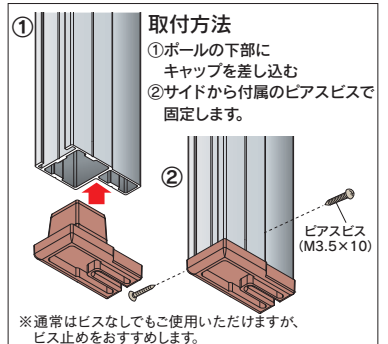

商品紹介
動画*

<https://os-rail.co.jp/pole-02>

- * (QRコードから誘導されるサイトについてのご注意)
- 当サイト及び動画の視聴は無料ですが、通信料金はお客様のご負担となります。
 - 当サイト上のコンテンツやURLを予告なく変更もしくは削除することがあります。

【木調タイプ】シート取付図

サイドポールキャップの取り付け方

間仕切ポール【木調タイプ】寸法図 (mm)

間仕切ポール【木調タイプ】部品価格

※サイドポール、押えバー、MGベルト片開用枠の納期はその都度お問い合わせください。

間仕切サイドポール【木調タイプ】マホガニー	間仕切サイドポール【木調タイプ】オーク	間仕切サイドポール【木調タイプ】ナチュラル	間仕切サイドポール【木調タイプ】アッシュ	間仕切サイドポール【木調タイプ】ホワイトウッド
 (入数10)	 (入数10)	 (入数10)	 (入数10)	 (入数10)
アルミ/木調化粧シート	アルミ/木調化粧シート	アルミ/木調化粧シート	アルミ/木調化粧シート	アルミ/木調化粧シート
99S25-MH 2.5m ¥13,500/本	99S25-OK 2.5m ¥13,500/本	99S25-NA 2.5m ¥13,500/本	99S25-AC 2.5m ¥13,500/本	99S25-WW 2.5m ¥13,500/本
99S30-MH 3.0m ¥16,200/本	99S30-OK 3.0m ¥16,200/本	99S30-NA 3.0m ¥16,200/本	99S30-AC 3.0m ¥16,200/本	99S30-WW 3.0m ¥16,200/本
99S40-MH 4.0m ¥21,600/本	99S40-OK 4.0m ¥21,600/本	99S40-NA 4.0m ¥21,600/本	99S40-AC 4.0m ¥21,600/本	99S40-WW 4.0m ¥21,600/本
間仕切押えバー マホガニー	間仕切押えバー オーク	間仕切押えバー ナチュラル	間仕切押えバー アッシュ	間仕切押えバー ホワイトウッド
 (入数20)	 (入数20)	 (入数20)	 (入数20)	 (入数20)
アルミ/木調化粧シート	アルミ/木調化粧シート	アルミ/木調化粧シート	アルミ/木調化粧シート	アルミ/木調化粧シート
99B25-MH 2.5m ¥5,000/本	99B25-OK 2.5m ¥5,000/本	99B25-NA 2.5m ¥5,000/本	99B25-AC 2.5m ¥5,000/本	99B25-WW 2.5m ¥5,000/本
99B30-MH 3.0m ¥6,000/本	99B30-OK 3.0m ¥6,000/本	99B30-NA 3.0m ¥6,000/本	99B30-AC 3.0m ¥6,000/本	99B30-WW 3.0m ¥6,000/本
99B40-MH 4.0m ¥8,000/本	99B40-OK 4.0m ¥8,000/本	99B40-NA 4.0m ¥8,000/本	99B40-AC 4.0m ¥8,000/本	99B40-WW 4.0m ¥8,000/本
間仕切MGベルト片開用枠(小) マホガニー	間仕切MGベルト片開用枠(小) オーク	間仕切MGベルト片開用枠(小) ナチュラル	間仕切MGベルト片開用枠(小) アッシュ	間仕切MGベルト片開用枠(小) ホワイトウッド
 (入数10)	 (入数10)	 (入数10)	 (入数10)	 (入数10)
アルミ/木調化粧シート・マグネットゴム	アルミ/木調化粧シート・マグネットゴム	アルミ/木調化粧シート・マグネットゴム	アルミ/木調化粧シート・マグネットゴム	アルミ/木調化粧シート・マグネットゴム
99W25-MH 2.5m ¥8,500/本	99W25-OK 2.5m ¥8,500/本	99W25-NA 2.5m ¥8,500/本	99W25-AC 2.5m ¥8,500/本	99W25-WW 2.5m ¥8,500/本
99W30-MH 3.0m ¥10,200/本	99W30-OK 3.0m ¥10,200/本	99W30-NA 3.0m ¥10,200/本	99W30-AC 3.0m ¥10,200/本	99W30-WW 3.0m ¥10,200/本
99W40-MH 4.0m ¥13,600/本	99W40-OK 4.0m ¥13,600/本	99W40-NA 4.0m ¥13,600/本	99W40-AC 4.0m ¥13,600/本	99W40-WW 4.0m ¥13,600/本