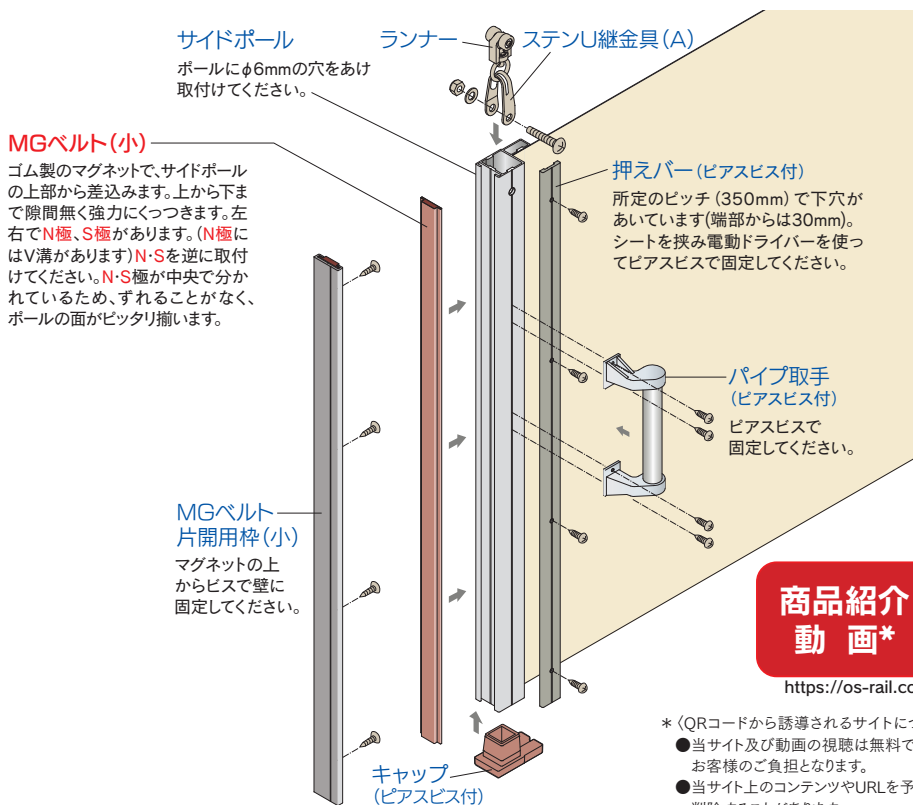

木調タイプ

間仕切ポール オレフィンフィルム採用

間仕切MGベルト

PAT.製品

商品特長

- 温かみのある木調デザインだから、お部屋の内装や家具の色調に合わせて選べる。
- 一般のご家庭からホテル、店舗、オフィスにも最適
- アルミポールに木調シートを貼り付けているので反りや割れの心配不要
- 木調シートは環境に配慮した「オレフィンフィルム」採用

D40間仕切ポール取付寸法図 (mm)

間仕切ポール【木調タイプ】組立図

商品紹介
動画*

<https://os-rail.co.jp/pole-02>

- * (QRコードから誘導されるサイトについてのご注意)
- 当サイト及び動画の視聴は無料ですが、通信料金はお客様のご負担となります。
 - 当サイト上のコンテンツやURLを予告なく変更もしくは削除することがあります。

【木調タイプ】シート取付図

サイドポールキャップの取り付け方

間仕切ポール【木調タイプ】寸法図 (mm)

間仕切ポール【木調タイプ】部品価格